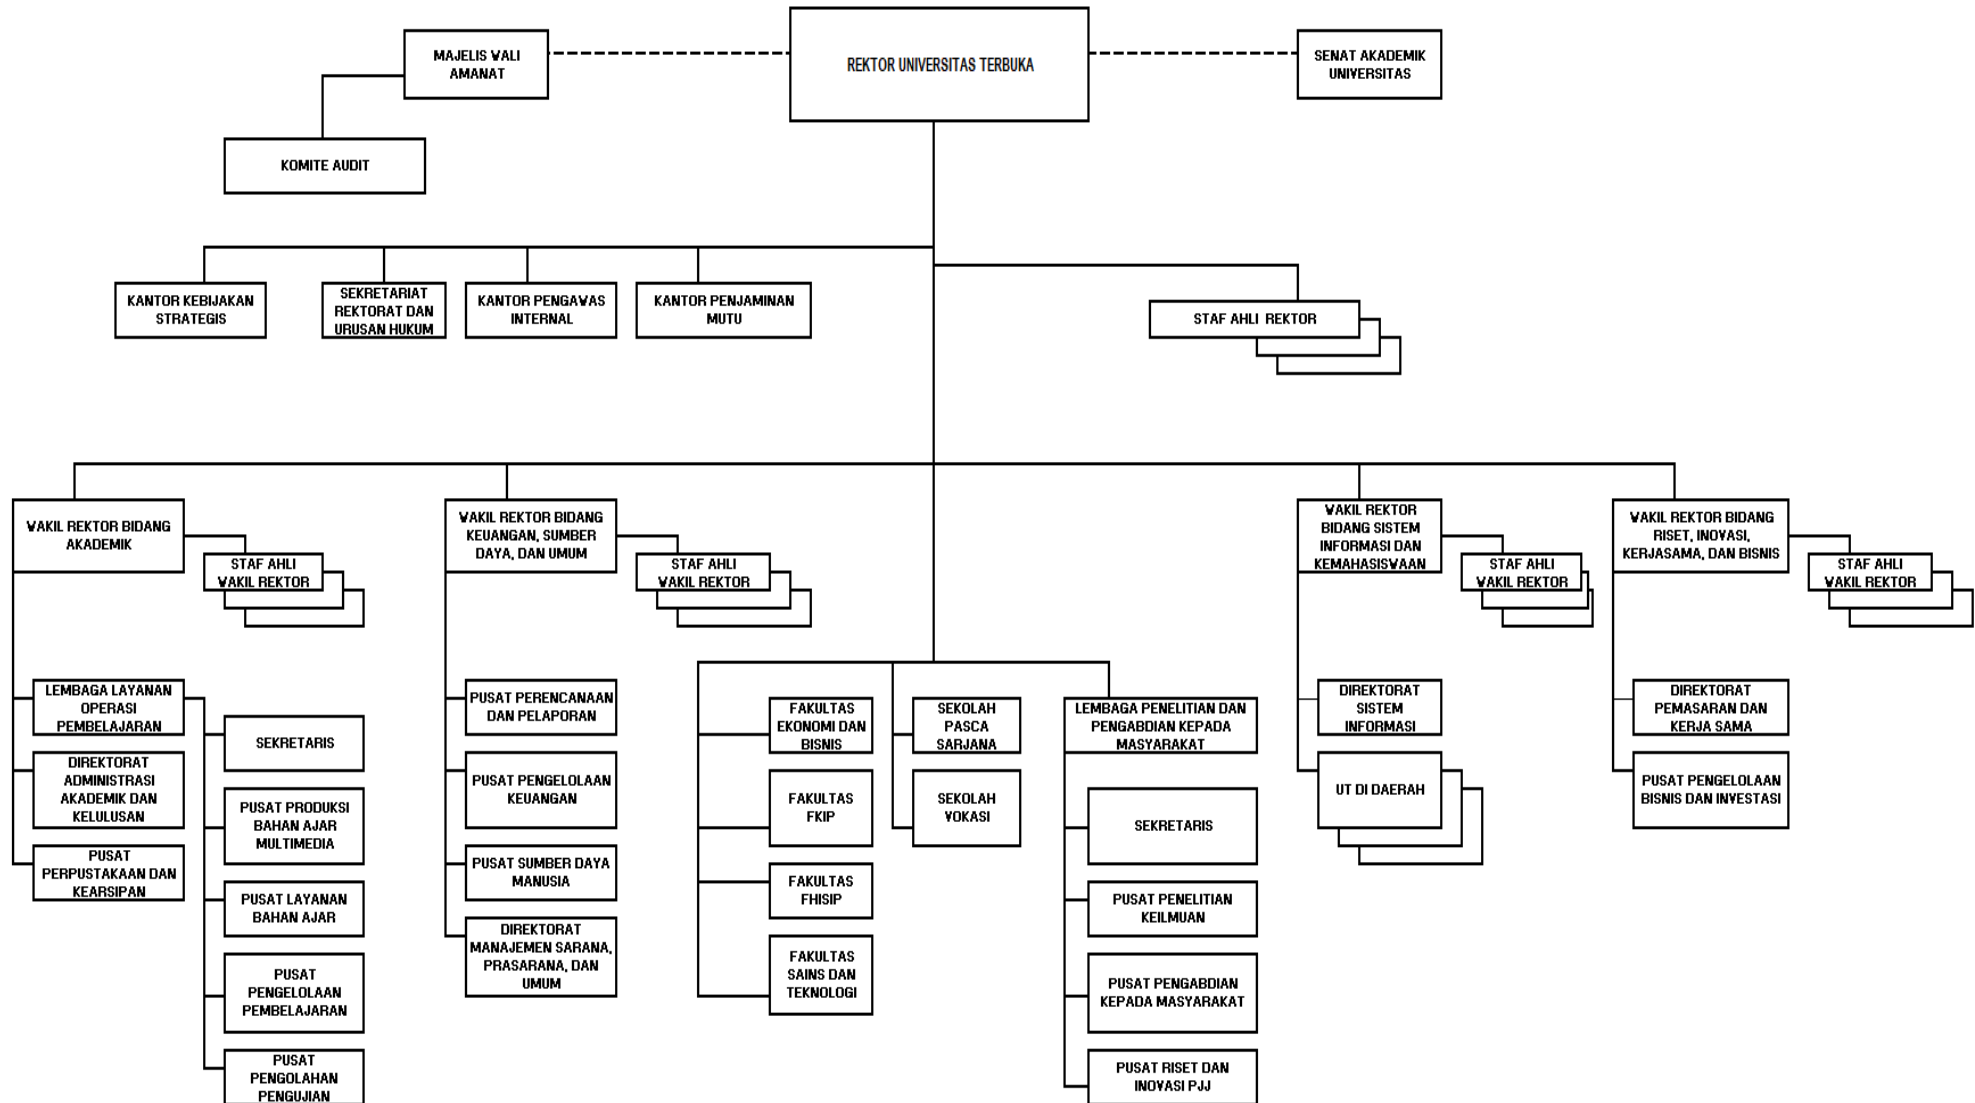

UNIVERSITAS TERBUKA

**STRUKTUR ORGANISASI DAN PEJABAT KANTOR PUSAT
UNIVERSITAS TERBUKA**

(PELANTIKAN 8 MEI 2023)

STRUKTUR ORGANISASI UNIVERSITAS TERBUKA PTNBH

REKTORAT UNIVERSITAS TERBUKA

FAKULTAS KEGURUAN DAN ILMU PENDIDIKAN (FKIP)

FAKULTAS ILMU HUKUM DAN ILMU POLITIK (FHISIP)

FAKULTAS EKONOMI DAN BISNIS (FEB)

FAKULTAS SAINS DAN TEKNOLOGI (FST)

SEKOLAH PASCASARJANA (SPs)

SERKETARIAT REKTORAT DAN URUSAN HUKUM (SRUH)

LEMBAGA PENELITIAN DAN PENGABDIAN KEPADA MASYARAKAT (LPPM)

LEMBAGA LAYANAN OPERASIONAL PEMBELAJARAN (LLOP)

PUSAT PERPUSTAKAAN DAN KEARSIPAN (PPK)

DIREKTORAT SISTEM INFORMASI (DISINFO)

KANTOR PENJAMIN MUTU (KPM)

PUSAT SUMBER DAYA MANUSIA (PPSDM)

DIREKTORAT PEMASARAN DAN KERJASAMA (DPKS)

DIREKTORAT ADMINISTRASI AKADEMIK, KEMAHASISWAAN DAN KELULUSAN (DAAK)

PUSAT PERENCANAAN DAN PELAPORAN (PUSRENPOR)

PUSAT PENGELOLAAN DAN KEUANGAN (PUSLAKEU)

DIREKTORAT MANAJEMEN SARANA PRASARANA DAN UMUM (DMAU)