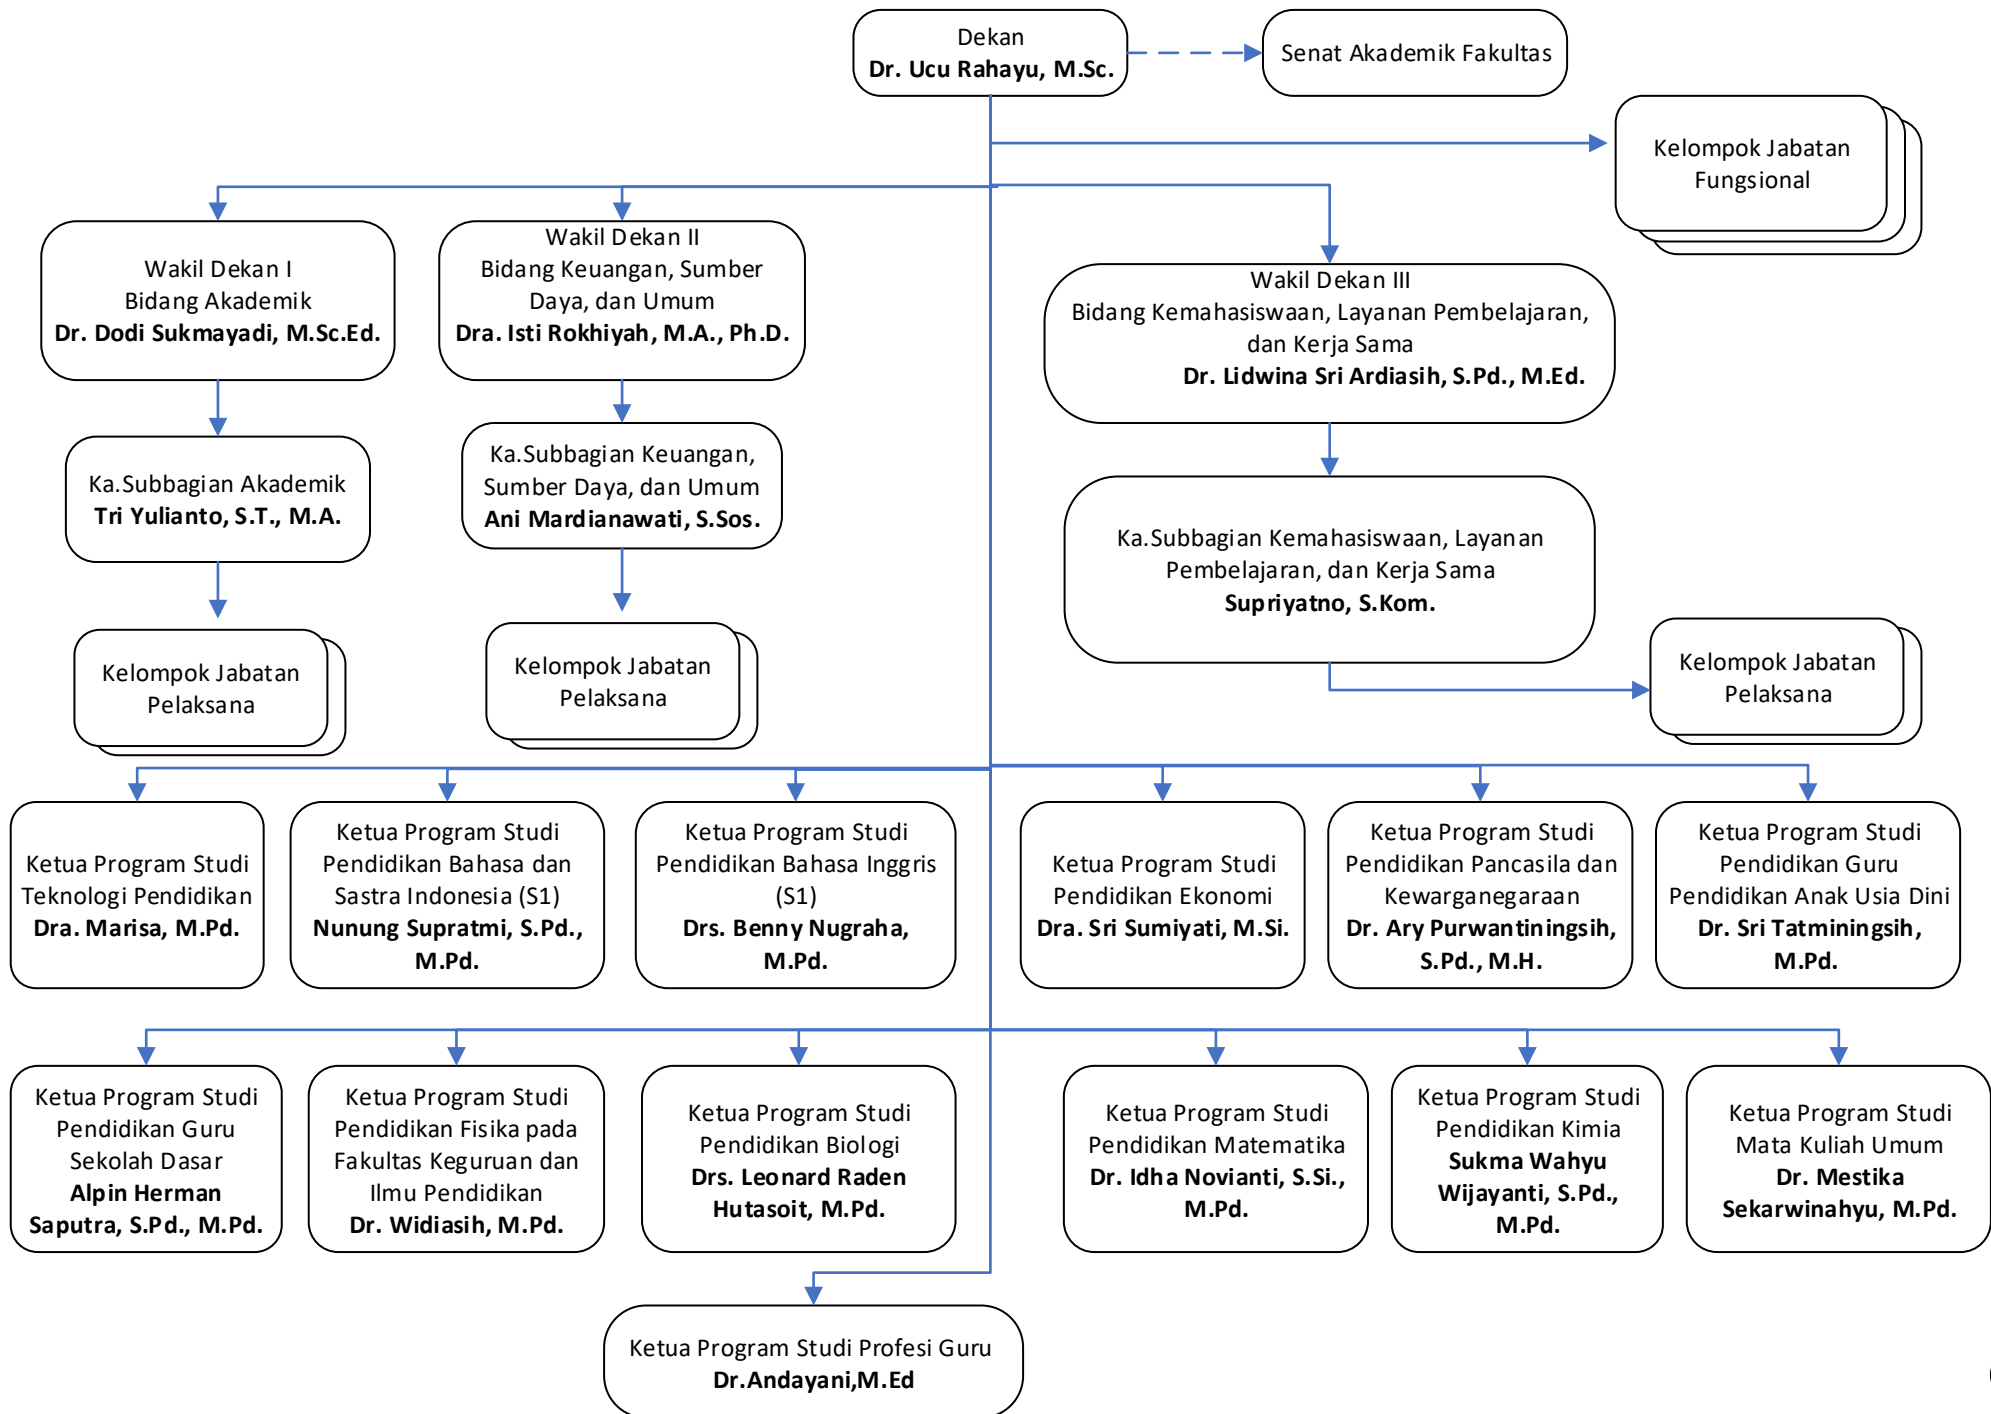

UNIVERSITAS TERBUKA

**STRUKTUR ORGANISASI DAN PEJABAT KANTOR PUSAT
UNIVERSITAS TERBUKA**

(PELANTIKAN 8 MEI 2023)

STRUKTUR ORGANISASI UNIVERSITAS TERBUKA PTNBH

REKTORAT UNIVERSITAS TERBUKA

FAKULTAS KEGURUAN DAN ILMU PENDIDIKAN (FKIP)

FAKULTAS ILMU HUKUM DAN ILMU POLITIK (FHISIP)

FAKULTAS EKONOMI DAN BISNIS (FEB)

FAKULTAS SAINS DAN TEKNOLOGI (FST)

SEKOLAH PASCASARJANA (SPs)

SERKETARIAT REKTORAT DAN URUSAN HUKUM (SRUH)

LEMBAGA PENELITIAN DAN PENGABDIAN KEPADA MASYARAKAT (LPPM)

LEMBAGA LAYANAN OPERASIONAL PEMBELAJARAN (LLOP)

PUSAT PERPUSTAKAAN DAN KEARSIPAN (PPK)

DIREKTORAT SISTEM INFORMASI (DISINFO)

KANTOR PENJAMIN MUTU (KPM)

PUSAT SUMBER DAYA MANUSIA (PPSDM)

DIREKTORAT PEMASARAN DAN KERJASAMA (DPKS)

DIREKTORAT ADMINISTRASI AKADEMIK, KEMAHASISWAAN DAN KELULUSAN (DAAK)

PUSAT PERENCANAAN DAN PELAPORAN (PUSRENPOR)

PUSAT PENGELOLAAN DAN KEUANGAN (PUSLAKEU)

DIREKTORAT MANAJEMEN SARANA PRASARANA DAN UMUM (DMAU)