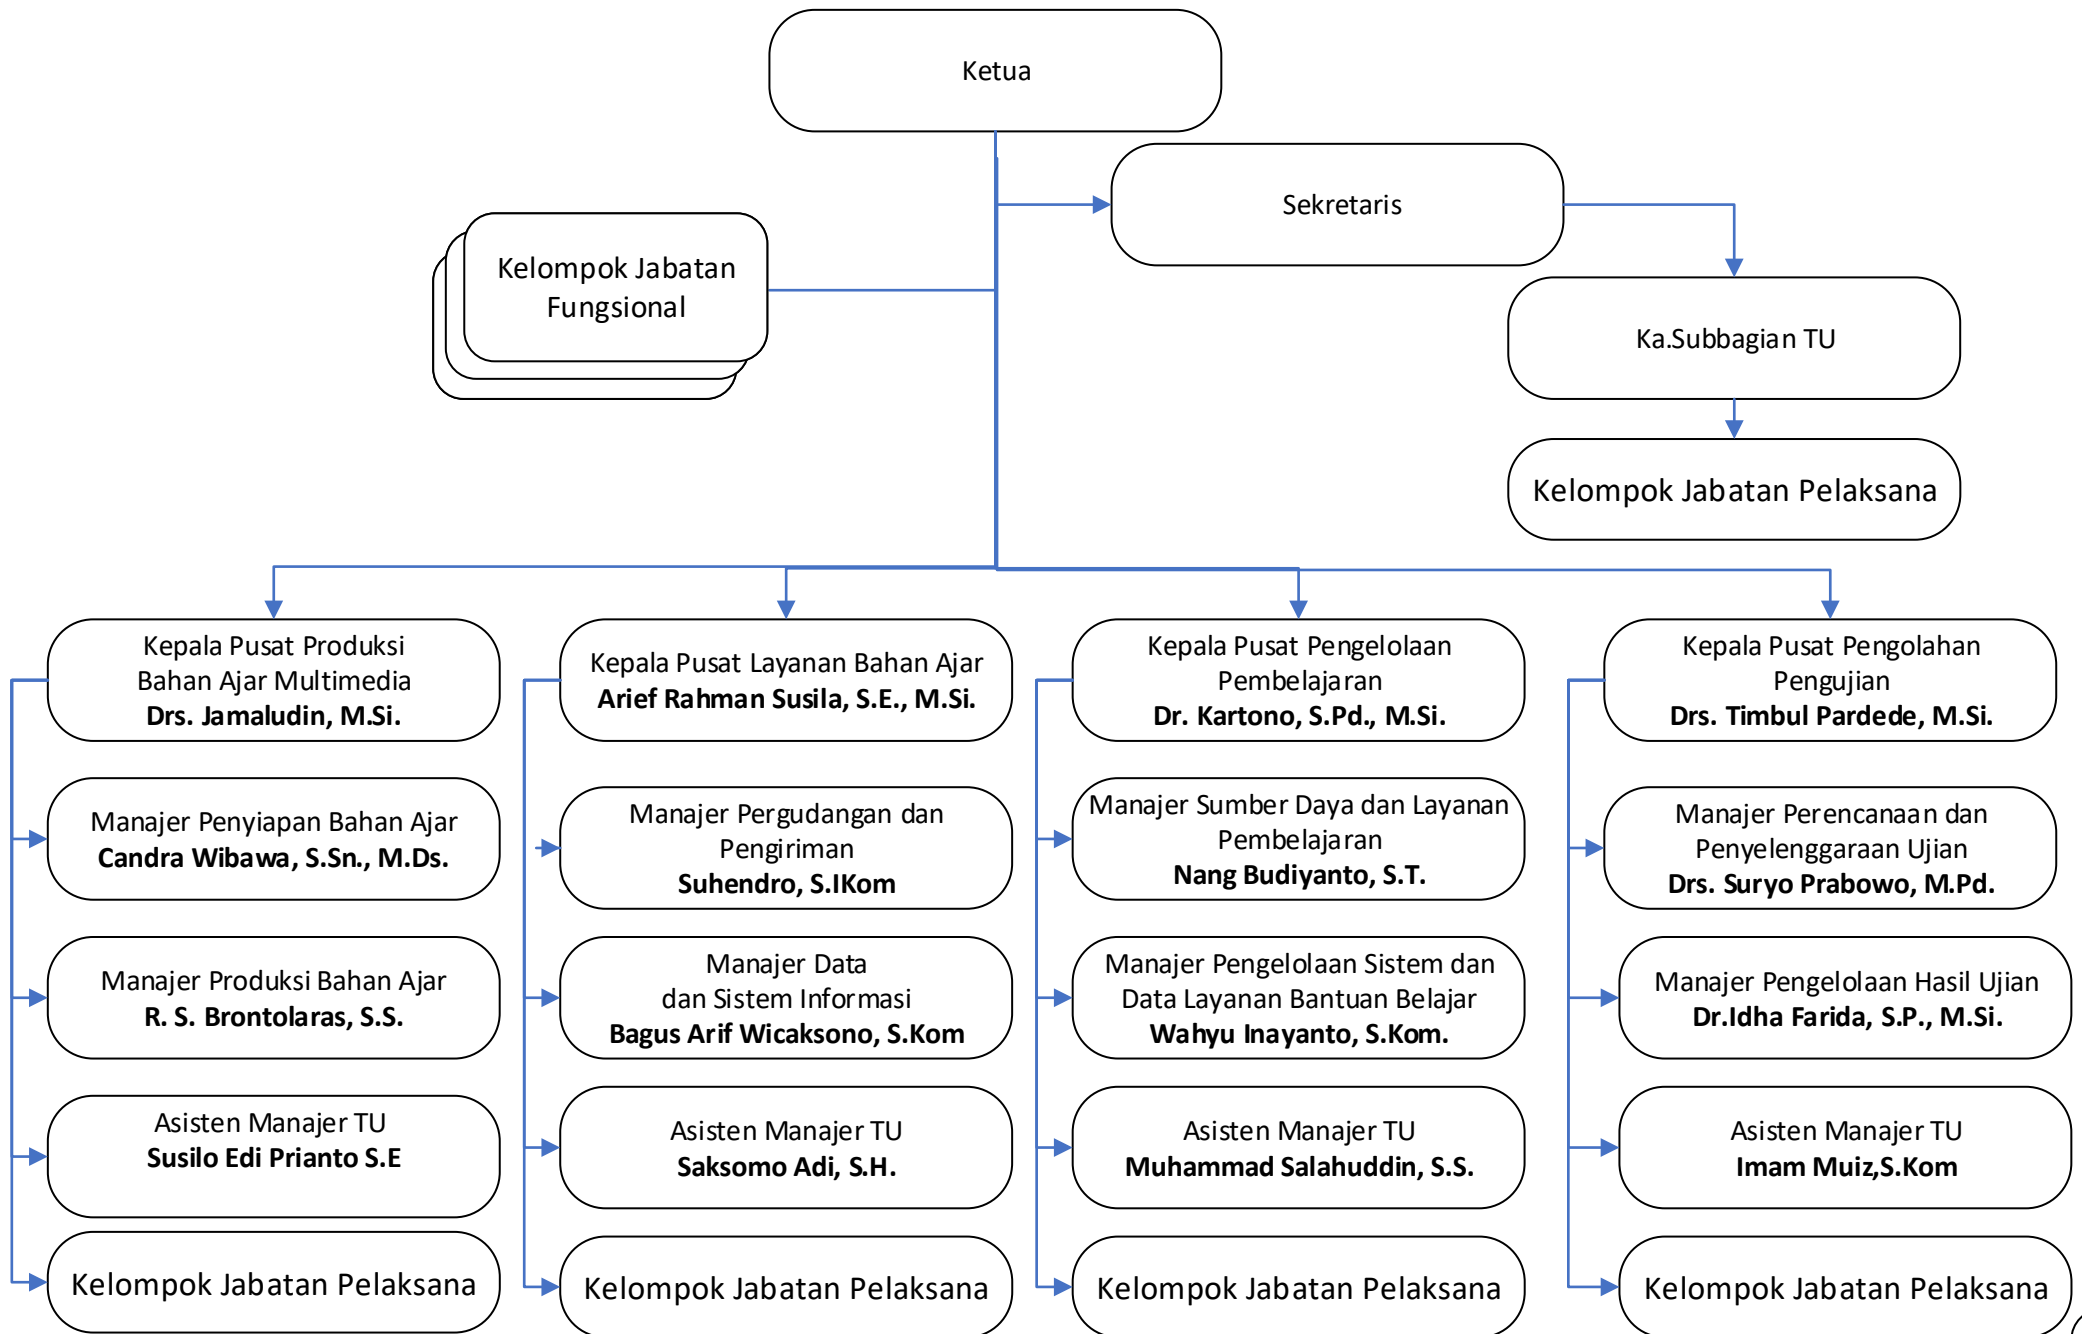

UNIVERSITAS TERBUKA

**STRUKTUR ORGANISASI DAN PEJABAT KANTOR PUSAT
UNIVERSITAS TERBUKA**

(PELANTIKAN 8 MEI 2023)

STRUKTUR ORGANISASI UNIVERSITAS TERBUKA PTNBH

REKTORAT UNIVERSITAS TERBUKA

FAKULTAS KEGURUAN DAN ILMU PENDIDIKAN (FKIP)

FAKULTAS ILMU HUKUM DAN ILMU POLITIK (FHISIP)

FAKULTAS EKONOMI DAN BISNIS (FEB)

FAKULTAS SAINS DAN TEKNOLOGI (FST)

SEKOLAH PASCASARJANA (SPs)

SERKETARIAT REKTORAT DAN URUSAN HUKUM (SRUH)

LEMBAGA PENELITIAN DAN PENGABDIAN KEPADA MASYARAKAT (LPPM)

LEMBAGA LAYANAN OPERASIONAL PEMBELAJARAN (LLOP)

PUSAT PERPUSTAKAAN DAN KEARSIPAN (PPK)

DIREKTORAT SISTEM INFORMASI (DISINFO)

KANTOR PENJAMIN MUTU (KPM)

PUSAT SUMBER DAYA MANUSIA (PPSDM)

DIREKTORAT PEMASARAN DAN KERJASAMA (DPKS)

DIREKTORAT ADMINISTRASI AKADEMIK, KEMAHASISWAAN DAN KELULUSAN (DAAK)

PUSAT PERENCANAAN DAN PELAPORAN (PUSRENPOR)

PUSAT PENGELOLAAN DAN KEUANGAN (PUSLAKEU)

DIREKTORAT MANAJEMEN SARANA PRASARANA DAN UMUM (DMAU)