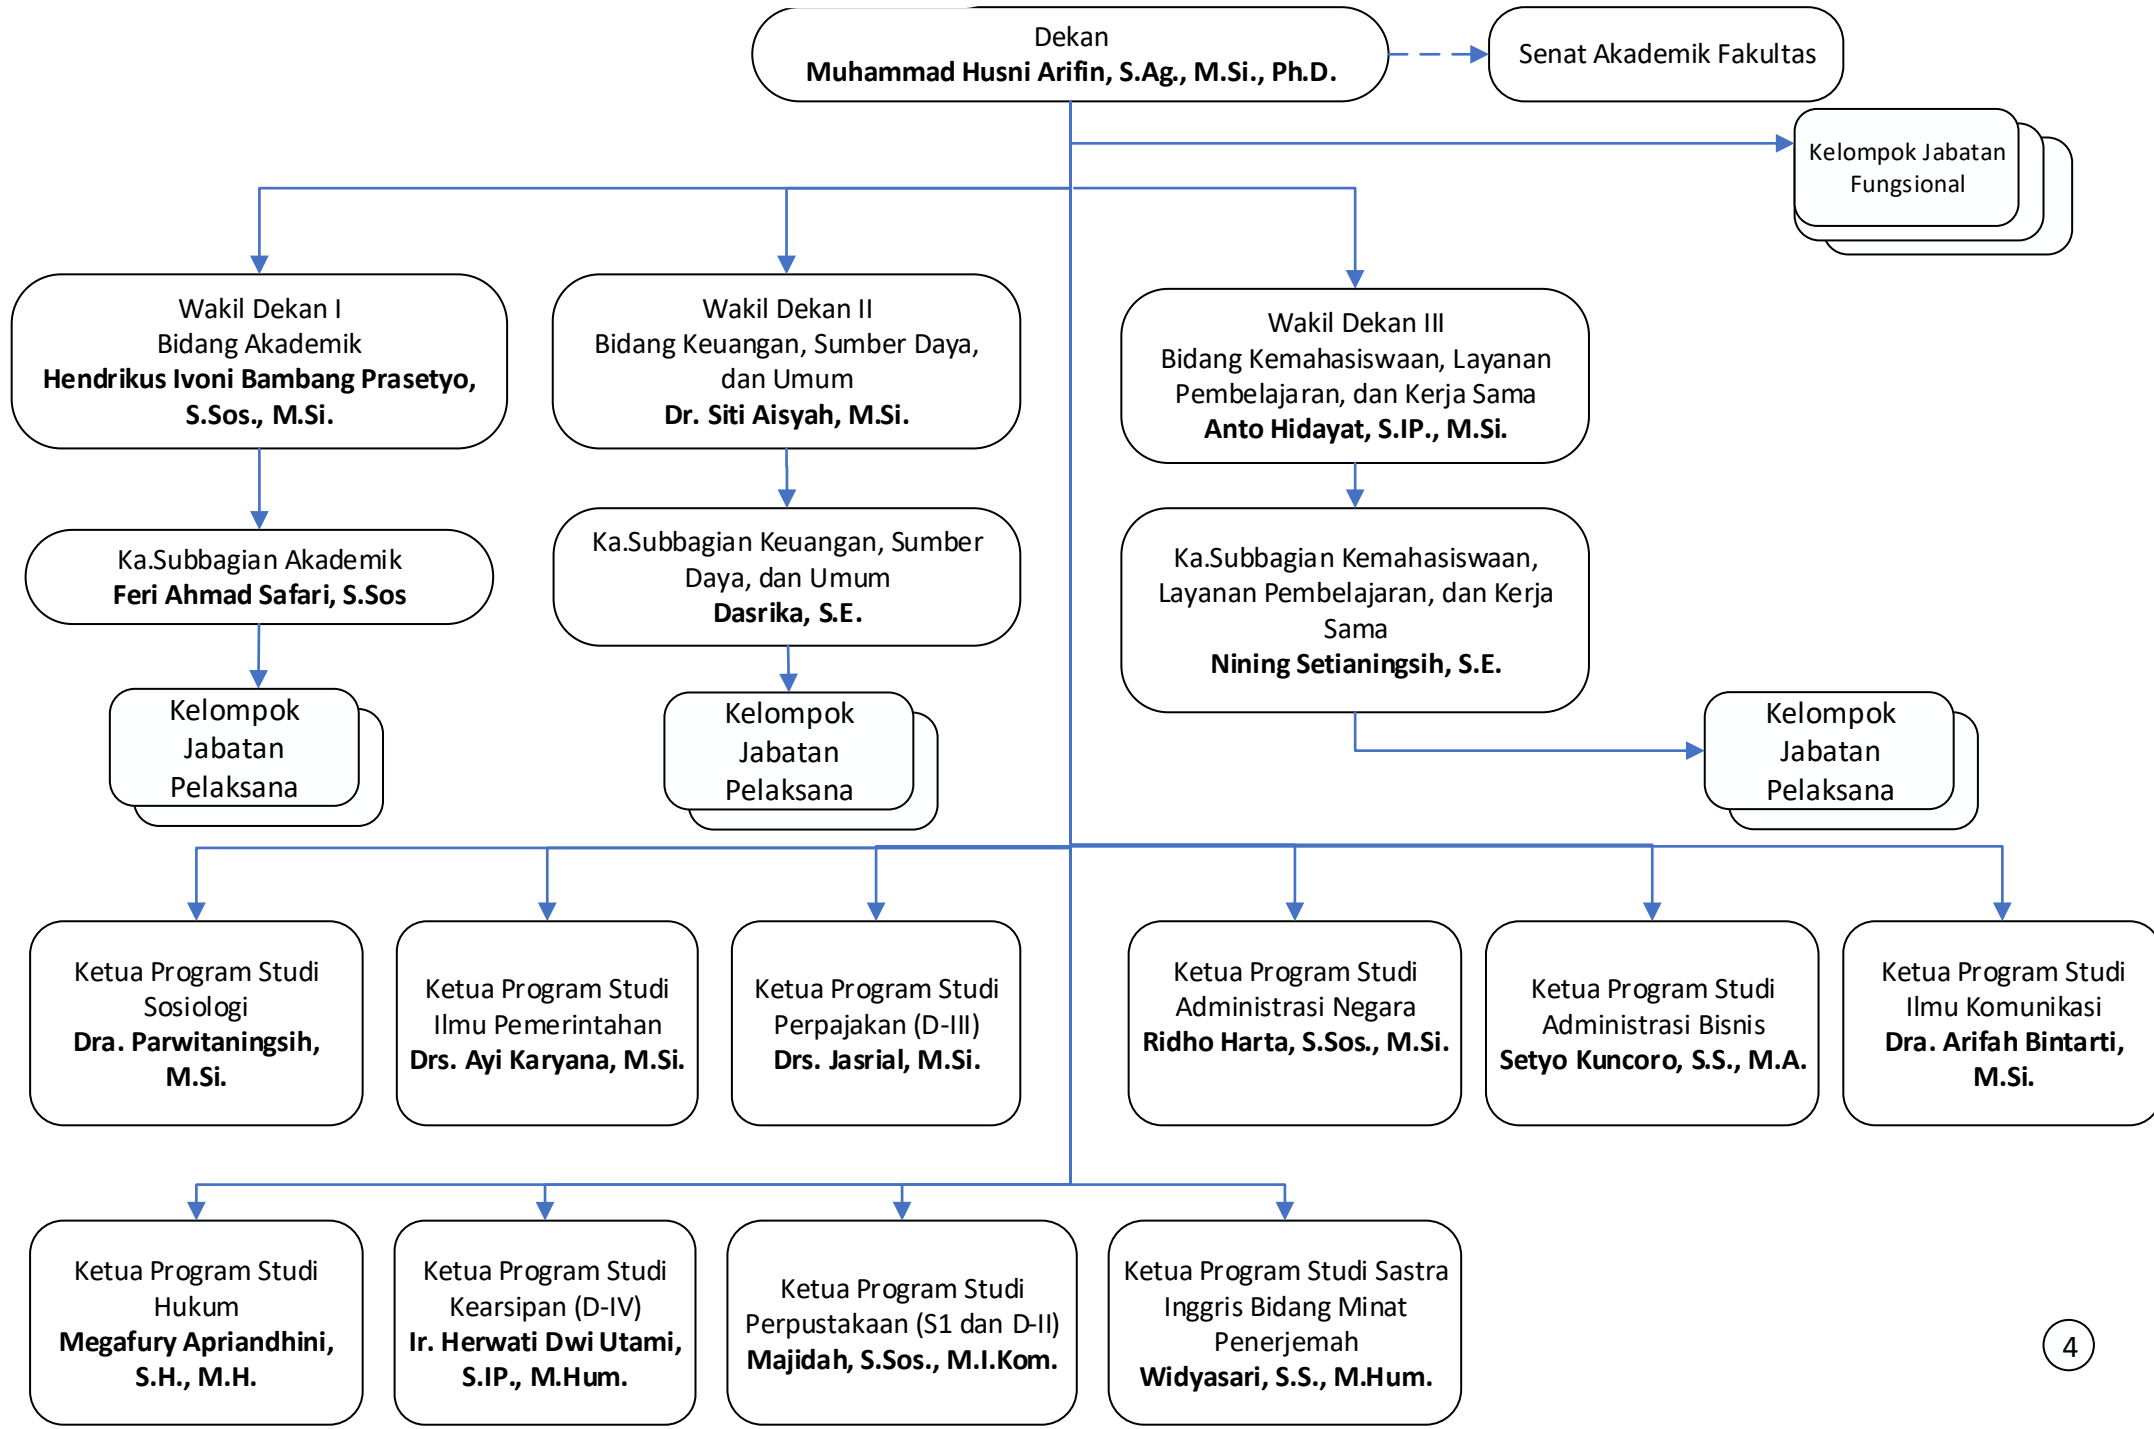

UNIVERSITAS TERBUKA

**STRUKTUR ORGANISASI DAN PEJABAT KANTOR PUSAT
UNIVERSITAS TERBUKA**

(PELANTIKAN 8 MEI 2023)

STRUKTUR ORGANISASI UNIVERSITAS TERBUKA PTNBH

REKTORAT UNIVERSITAS TERBUKA

FAKULTAS KEGURUAN DAN ILMU PENDIDIKAN (FKIP)

FAKULTAS ILMU HUKUM DAN ILMU POLITIK (FHISIP)

FAKULTAS EKONOMI DAN BISNIS (FEB)

FAKULTAS SAINS DAN TEKNOLOGI (FST)

SEKOLAH PASCASARJANA (SPs)

SERKETARIAT REKTORAT DAN URUSAN HUKUM (SRUH)

LEMBAGA PENELITIAN DAN PENGABDIAN KEPADA MASYARAKAT (LPPM)

LEMBAGA LAYANAN OPERASIONAL PEMBELAJARAN (LLOP)

PUSAT PERPUSTAKAAN DAN KEARSIPAN (PPK)

DIREKTORAT SISTEM INFORMASI (DISINFO)

KANTOR PENJAMIN MUTU (KPM)

PUSAT SUMBER DAYA MANUSIA (PPSDM)

DIREKTORAT PEMASARAN DAN KERJASAMA (DPKS)

DIREKTORAT ADMINISTRASI AKADEMIK, KEMAHASISWAAN DAN KELULUSAN (DAAK)

PUSAT PERENCANAAN DAN PELAPORAN (PUSRENPOR)

PUSAT PENGELOLAAN DAN KEUANGAN (PUSLAKEU)

DIREKTORAT MANAJEMEN SARANA PRASARANA DAN UMUM (DMAU)