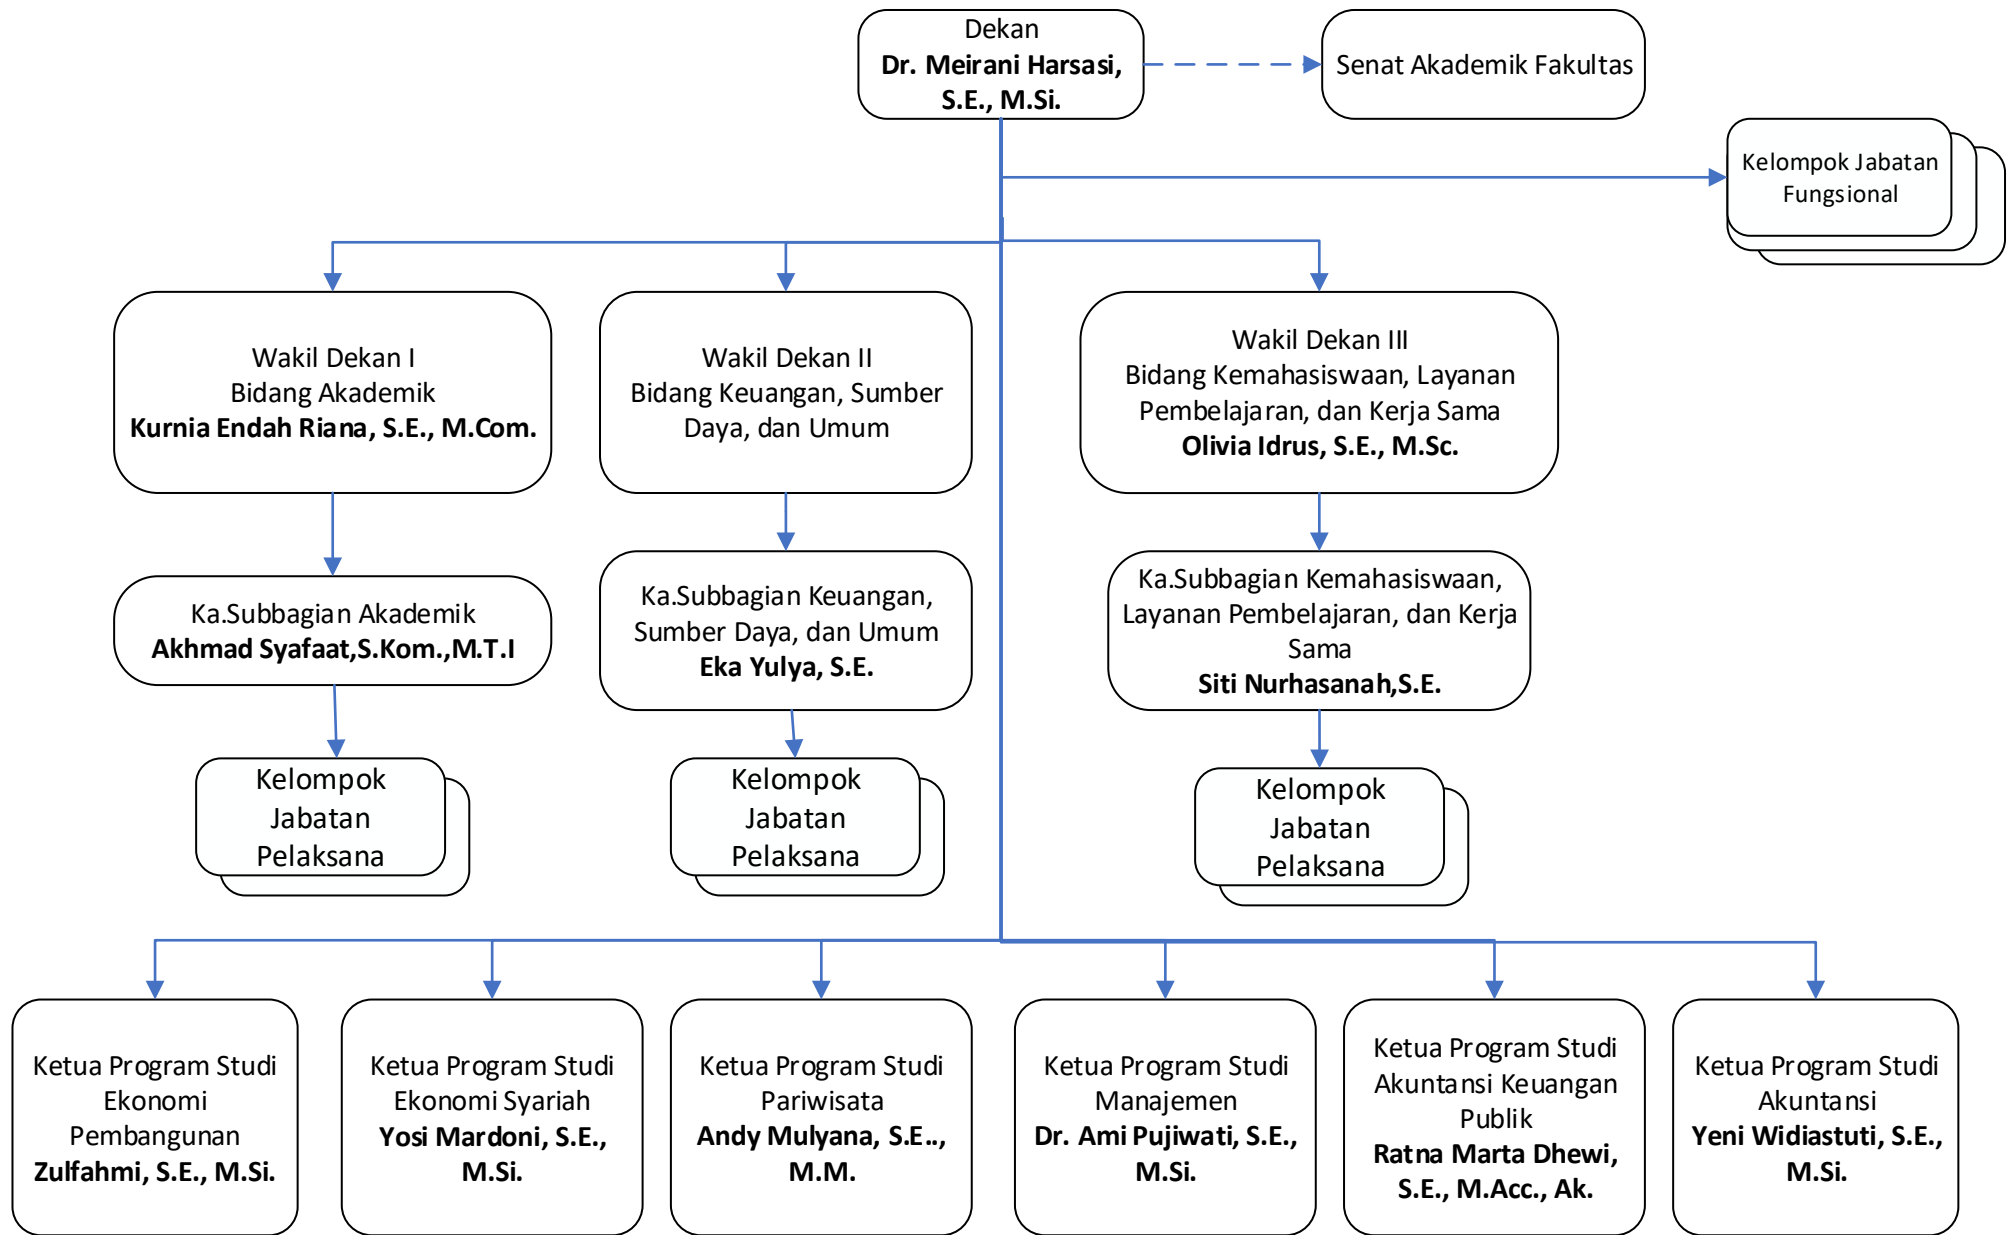

UNIVERSITAS TERBUKA

**STRUKTUR ORGANISASI DAN PEJABAT KANTOR PUSAT
UNIVERSITAS TERBUKA**

(PELANTIKAN 8 MEI 2023)

STRUKTUR ORGANISASI UNIVERSITAS TERBUKA PTNBH

REKTORAT UNIVERSITAS TERBUKA

FAKULTAS KEGURUAN DAN ILMU PENDIDIKAN (FKIP)

FAKULTAS ILMU HUKUM DAN ILMU POLITIK (FHISIP)

FAKULTAS EKONOMI DAN BISNIS (FEB)

FAKULTAS SAINS DAN TEKNOLOGI (FST)

SEKOLAH PASCASARJANA (SPs)

SERKETARIAT REKTORAT DAN URUSAN HUKUM (SRUH)

LEMBAGA PENELITIAN DAN PENGABDIAN KEPADA MASYARAKAT (LPPM)

LEMBAGA LAYANAN OPERASIONAL PEMBELAJARAN (LLOP)

PUSAT PERPUSTAKAAN DAN KEARSIPAN (PPK)

DIREKTORAT SISTEM INFORMASI (DISINFO)

KANTOR PENJAMIN MUTU (KPM)

PUSAT SUMBER DAYA MANUSIA (PPSDM)

DIREKTORAT PEMASARAN DAN KERJASAMA (DPKS)

DIREKTORAT ADMINISTRASI AKADEMIK, KEMAHASISWAAN DAN KELULUSAN (DAAK)

PUSAT PERENCANAAN DAN PELAPORAN (PUSRENPOR)

PUSAT PENGELOLAAN DAN KEUANGAN (PUSLAKEU)

DIREKTORAT MANAJEMEN SARANA PRASARANA DAN UMUM (DMAU)