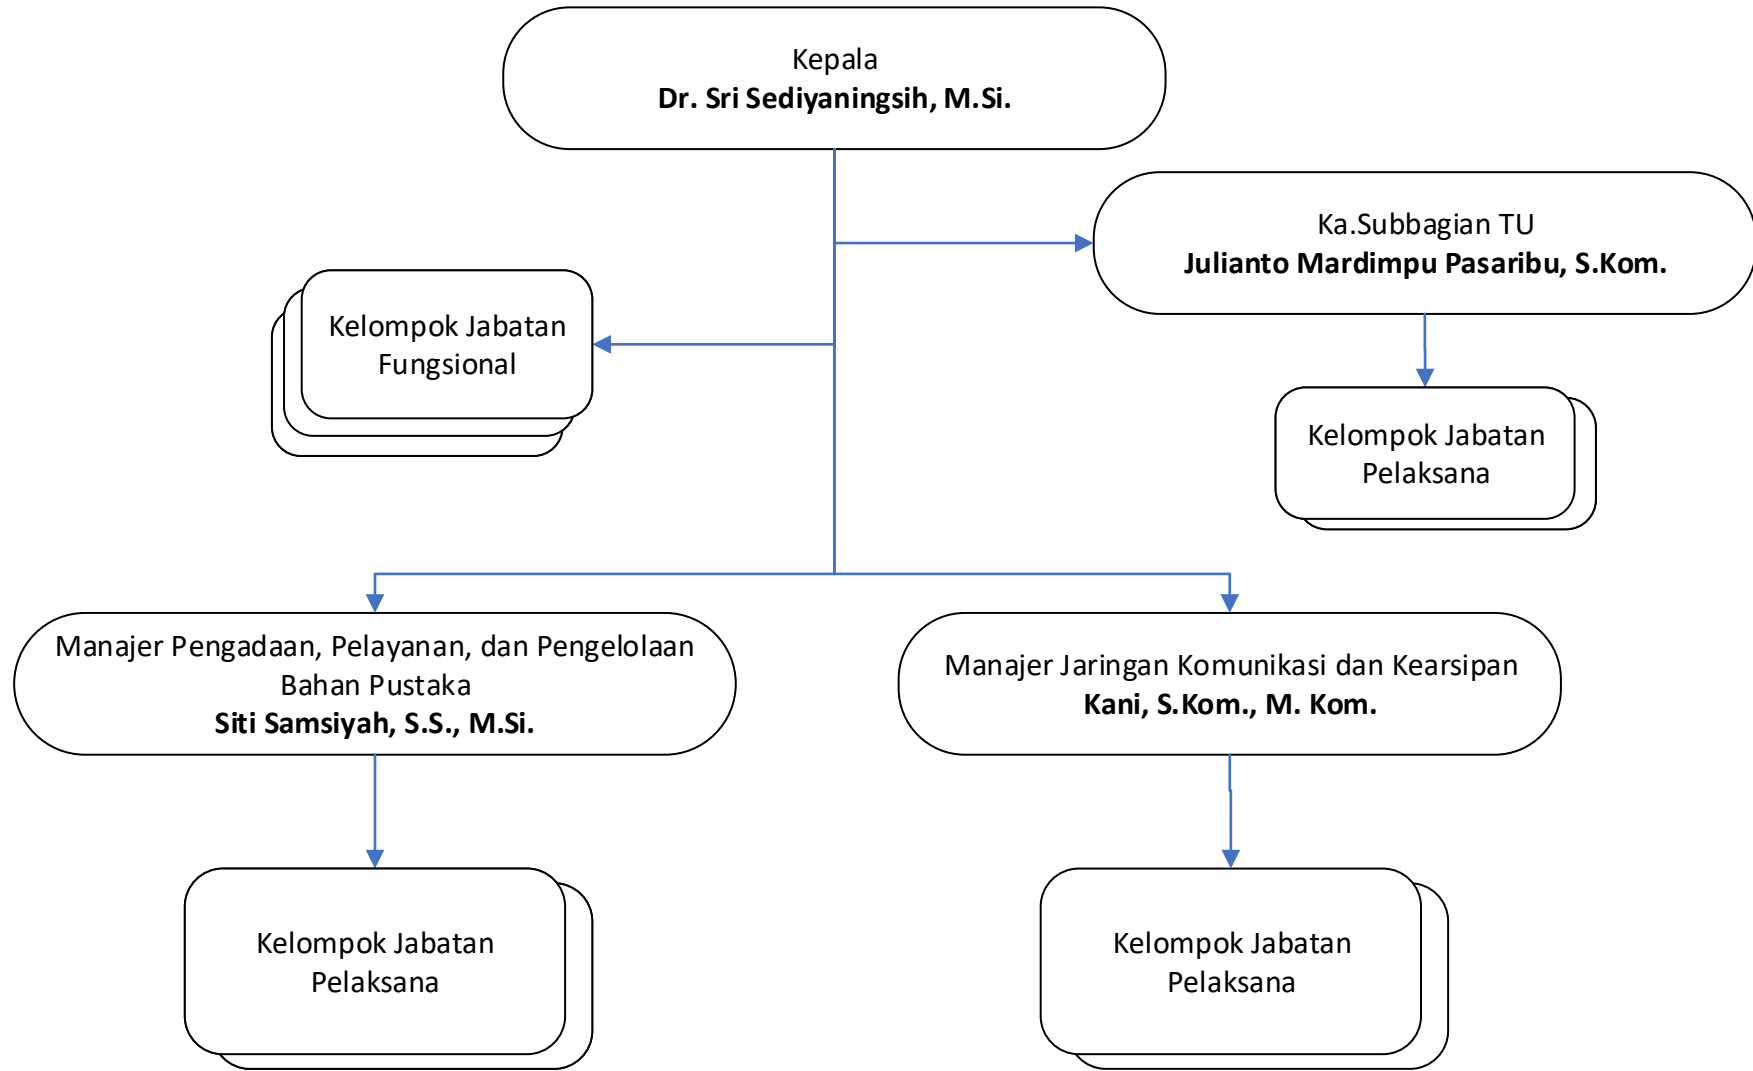

UNIVERSITAS TERBUKA

**STRUKTUR ORGANISASI DAN PEJABAT KANTOR PUSAT
UNIVERSITAS TERBUKA**

(PELANTIKAN 8 MEI 2023)

STRUKTUR ORGANISASI UNIVERSITAS TERBUKA PTNBH

REKTORAT UNIVERSITAS TERBUKA

FAKULTAS KEGURUAN DAN ILMU PENDIDIKAN (FKIP)

FAKULTAS ILMU HUKUM DAN ILMU POLITIK (FHISIP)

FAKULTAS EKONOMI DAN BISNIS (FEB)

FAKULTAS SAINS DAN TEKNOLOGI (FST)

SEKOLAH PASCASARJANA (SPs)

SERKETARIAT REKTORAT DAN URUSAN HUKUM (SRUH)

LEMBAGA PENELITIAN DAN PENGABDIAN KEPADA MASYARAKAT (LPPM)

LEMBAGA LAYANAN OPERASIONAL PEMBELAJARAN (LLOP)

PUSAT PERPUSTAKAAN DAN KEARSIPAN (PPK)

DIREKTORAT SISTEM INFORMASI (DISINFO)

KANTOR PENJAMIN MUTU (KPM)

PUSAT SUMBER DAYA MANUSIA (PPSDM)

DIREKTORAT PEMASARAN DAN KERJASAMA (DPKS)

DIREKTORAT ADMINISTRASI AKADEMIK, KEMAHASISWAAN DAN KELULUSAN (DAAK)

PUSAT PERENCANAAN DAN PELAPORAN (PUSRENPOR)

PUSAT PENGELOLAAN DAN KEUANGAN (PUSLAKEU)

DIREKTORAT MANAJEMEN SARANA PRASARANA DAN UMUM (DMAU)