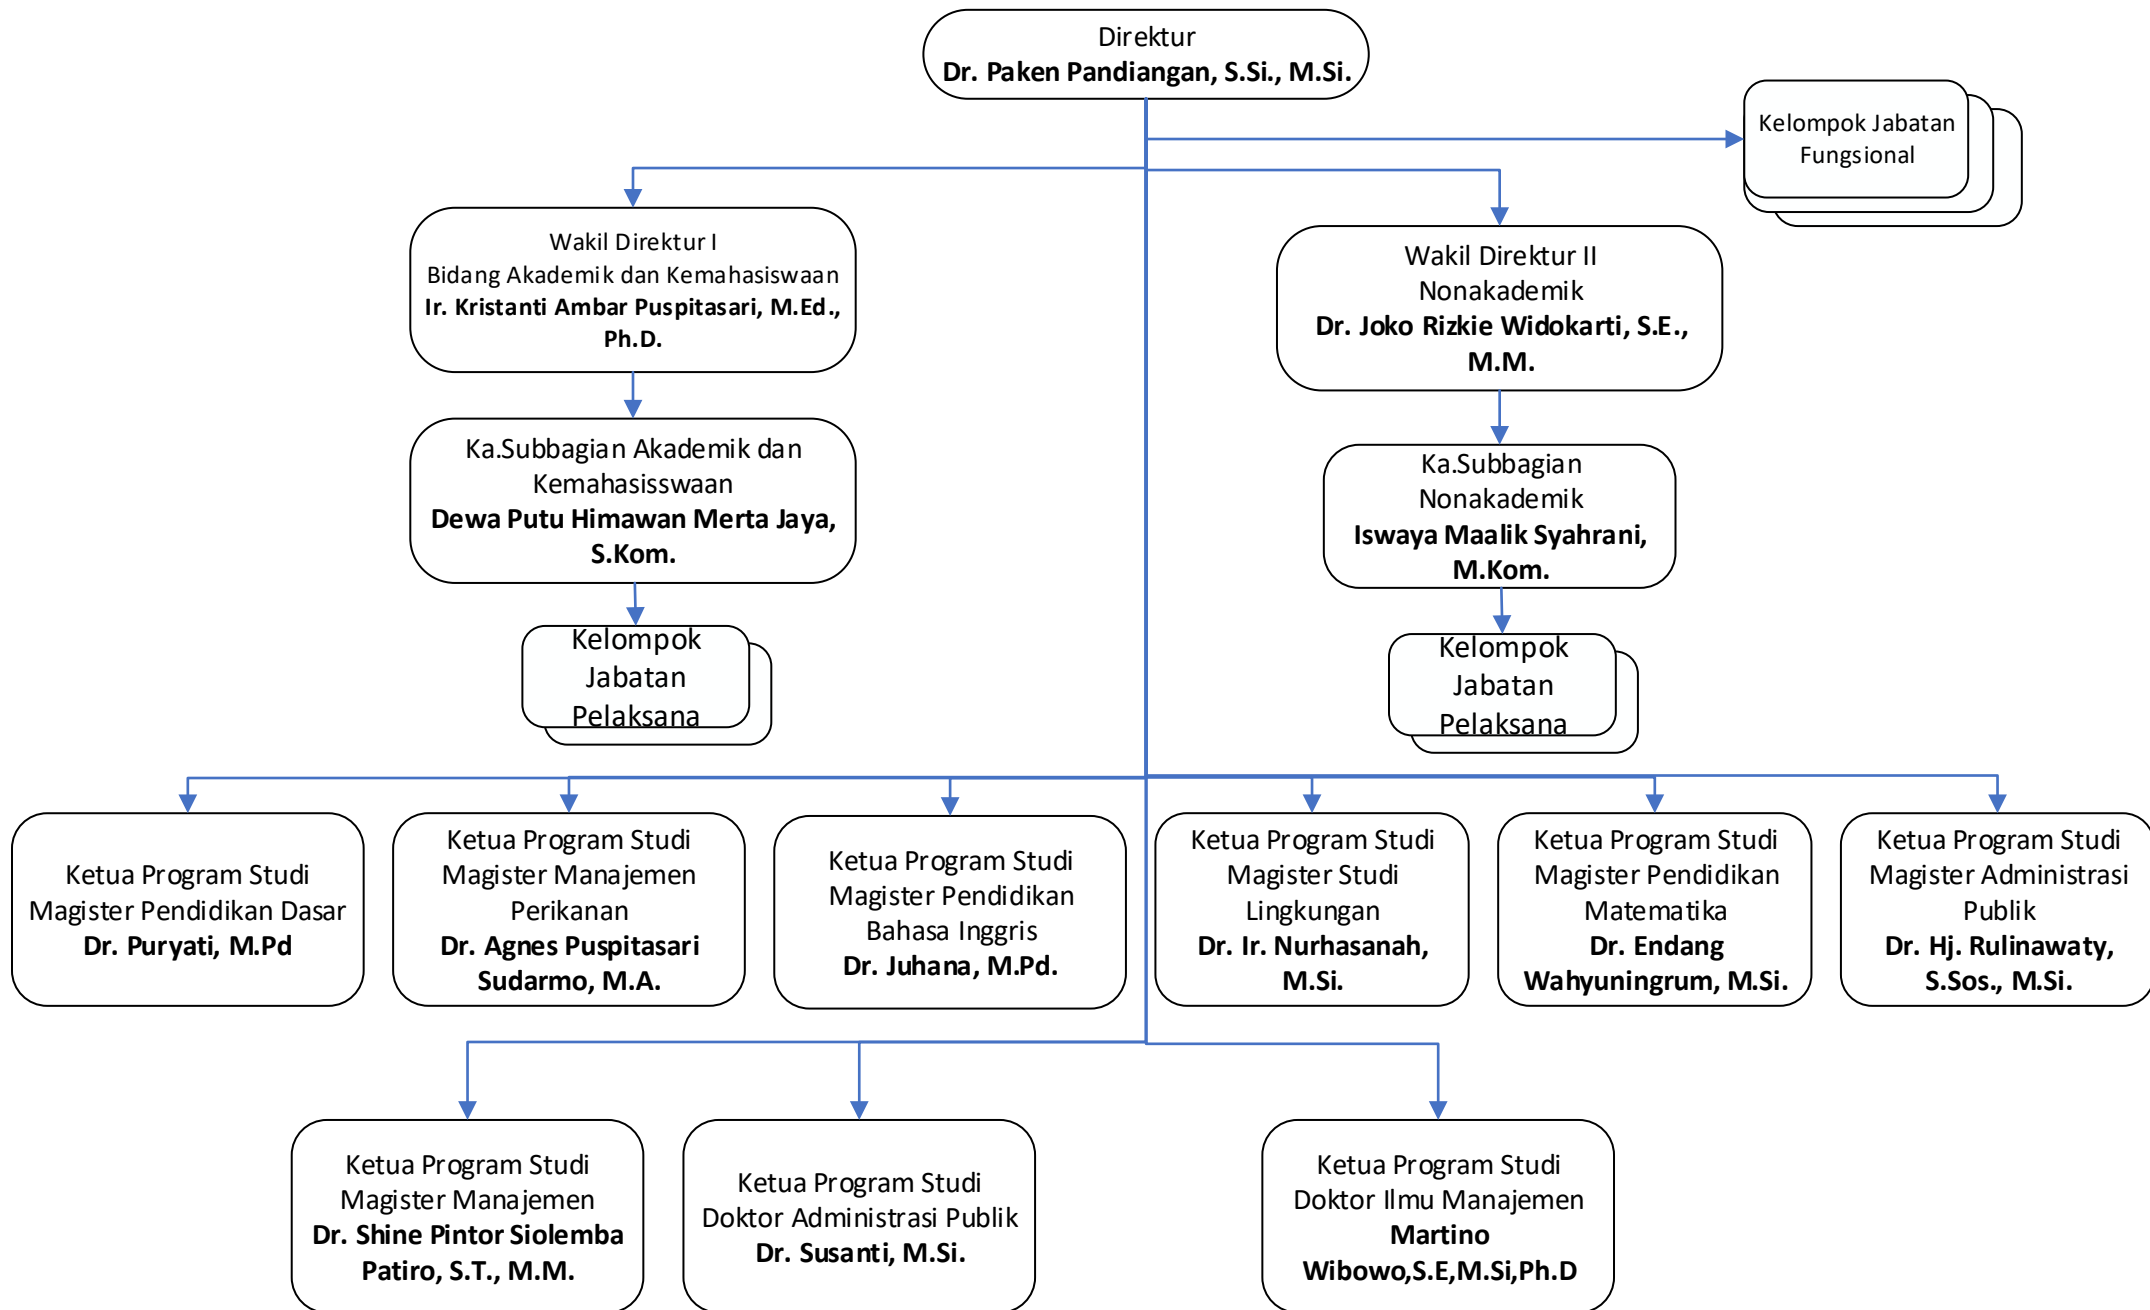

UNIVERSITAS TERBUKA

**STRUKTUR ORGANISASI DAN PEJABAT KANTOR PUSAT
UNIVERSITAS TERBUKA**

(PELANTIKAN 8 MEI 2023)

STRUKTUR ORGANISASI UNIVERSITAS TERBUKA PTNBH

REKTORAT UNIVERSITAS TERBUKA

FAKULTAS KEGURUAN DAN ILMU PENDIDIKAN (FKIP)

FAKULTAS ILMU HUKUM DAN ILMU POLITIK (FHISIP)

FAKULTAS EKONOMI DAN BISNIS (FEB)

FAKULTAS SAINS DAN TEKNOLOGI (FST)

SEKOLAH PASCASARJANA (SPs)

SERKETARIAT REKTORAT DAN URUSAN HUKUM (SRUH)

LEMBAGA PENELITIAN DAN PENGABDIAN KEPADA MASYARAKAT (LPPM)

LEMBAGA LAYANAN OPERASIONAL PEMBELAJARAN (LLOP)

PUSAT PERPUSTAKAAN DAN KEARSIPAN (PPK)

DIREKTORAT SISTEM INFORMASI (DISINFO)

KANTOR PENJAMIN MUTU (KPM)

PUSAT SUMBER DAYA MANUSIA (PPSDM)

DIREKTORAT PEMASARAN DAN KERJASAMA (DPKS)

DIREKTORAT ADMINISTRASI AKADEMIK, KEMAHASISWAAN DAN KELULUSAN (DAAK)

PUSAT PERENCANAAN DAN PELAPORAN (PUSRENPOR)

PUSAT PENGELOLAAN DAN KEUANGAN (PUSLAKEU)

DIREKTORAT MANAJEMEN SARANA PRASARANA DAN UMUM (DMAU)