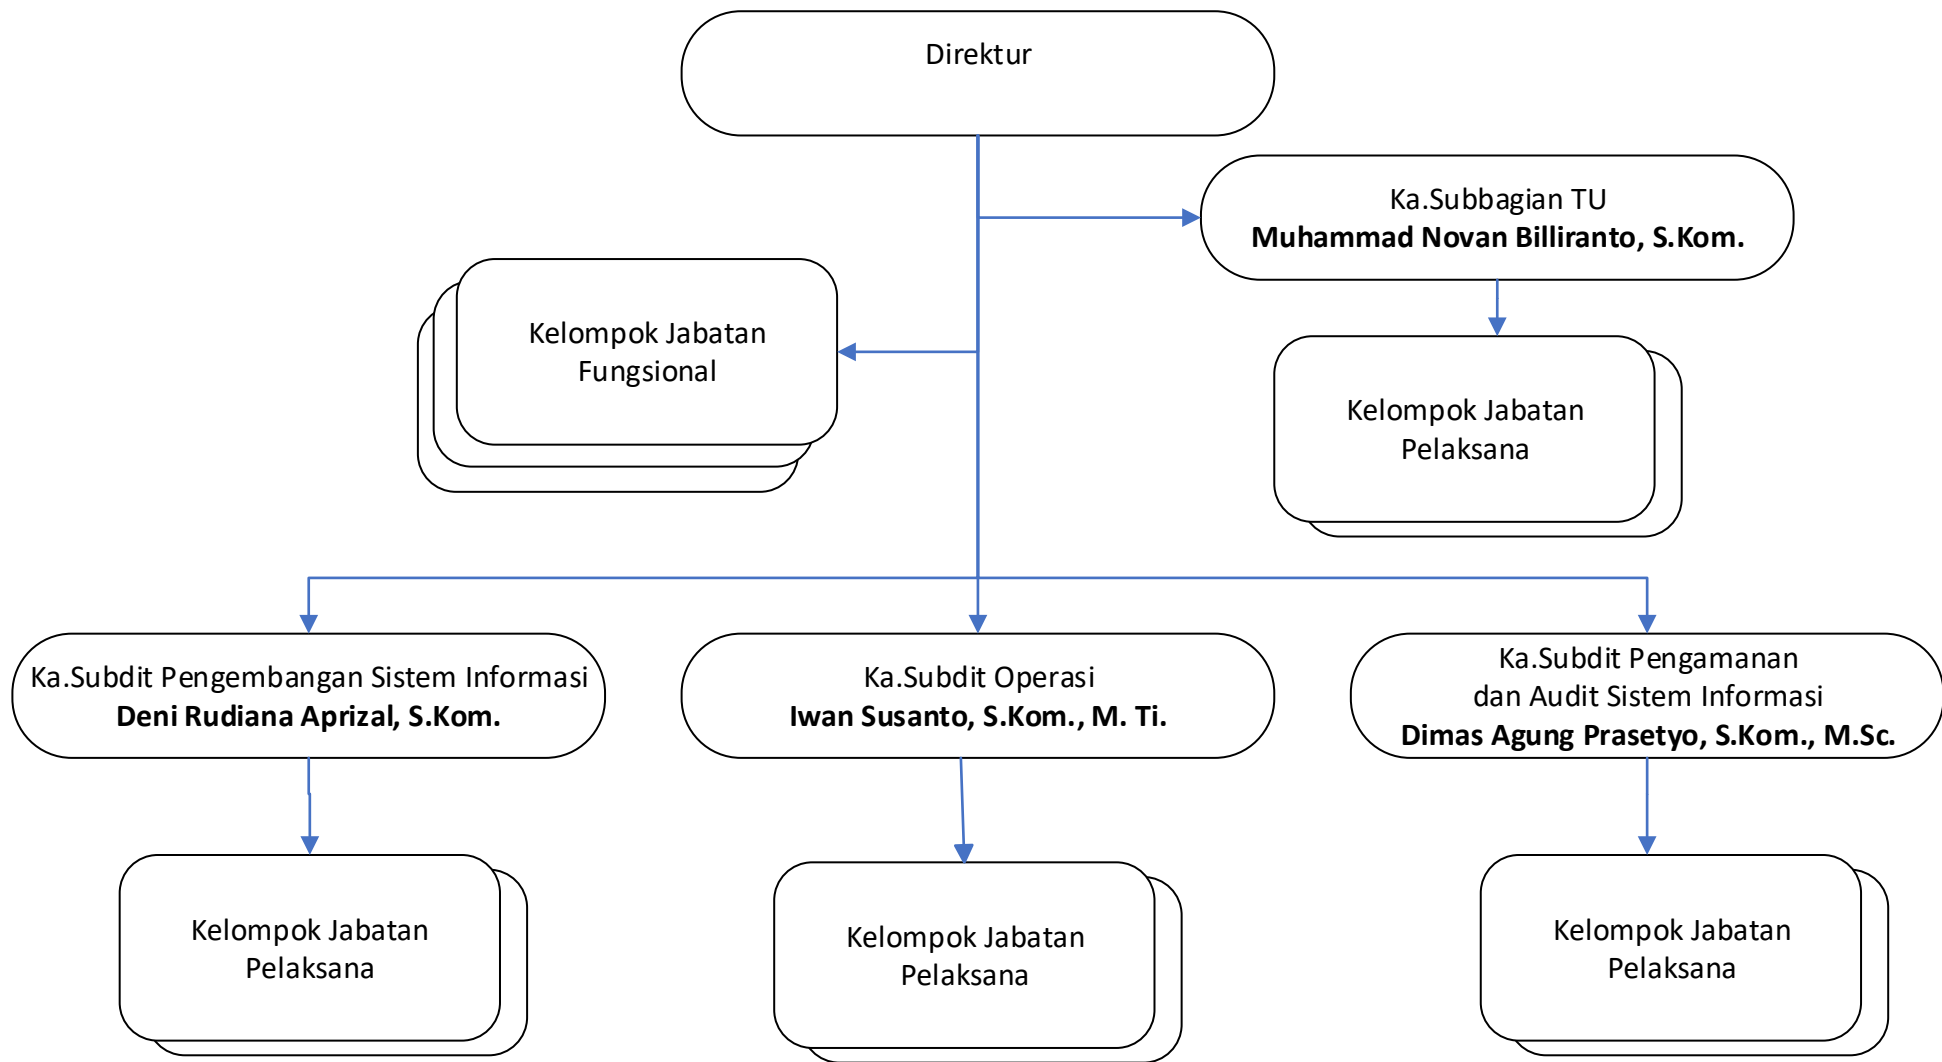

UNIVERSITAS TERBUKA

**STRUKTUR ORGANISASI DAN PEJABAT KANTOR PUSAT
UNIVERSITAS TERBUKA**

(PELANTIKAN 8 MEI 2023)

STRUKTUR ORGANISASI UNIVERSITAS TERBUKA PTNBH

REKTORAT UNIVERSITAS TERBUKA

FAKULTAS KEGURUAN DAN ILMU PENDIDIKAN (FKIP)

FAKULTAS ILMU HUKUM DAN ILMU POLITIK (FHISIP)

FAKULTAS EKONOMI DAN BISNIS (FEB)

FAKULTAS SAINS DAN TEKNOLOGI (FST)

SEKOLAH PASCASARJANA (SPs)

SERKETARIAT REKTORAT DAN URUSAN HUKUM (SRUH)

LEMBAGA PENELITIAN DAN PENGABDIAN KEPADA MASYARAKAT (LPPM)

LEMBAGA LAYANAN OPERASIONAL PEMBELAJARAN (LLOP)

PUSAT PERPUSTAKAAN DAN KEARSIPAN (PPK)

DIREKTORAT SISTEM INFORMASI (DISINFO)

KANTOR PENJAMIN MUTU (KPM)

PUSAT SUMBER DAYA MANUSIA (PPSDM)

DIREKTORAT PEMASARAN DAN KERJASAMA (DPKS)

DIREKTORAT ADMINISTRASI AKADEMIK, KEMAHASISWAAN DAN KELULUSAN (DAAK)

PUSAT PERENCANAAN DAN PELAPORAN (PUSRENPOR)

PUSAT PENGELOLAAN DAN KEUANGAN (PUSLAKEU)

DIREKTORAT MANAJEMEN SARANA PRASARANA DAN UMUM (DMAU)