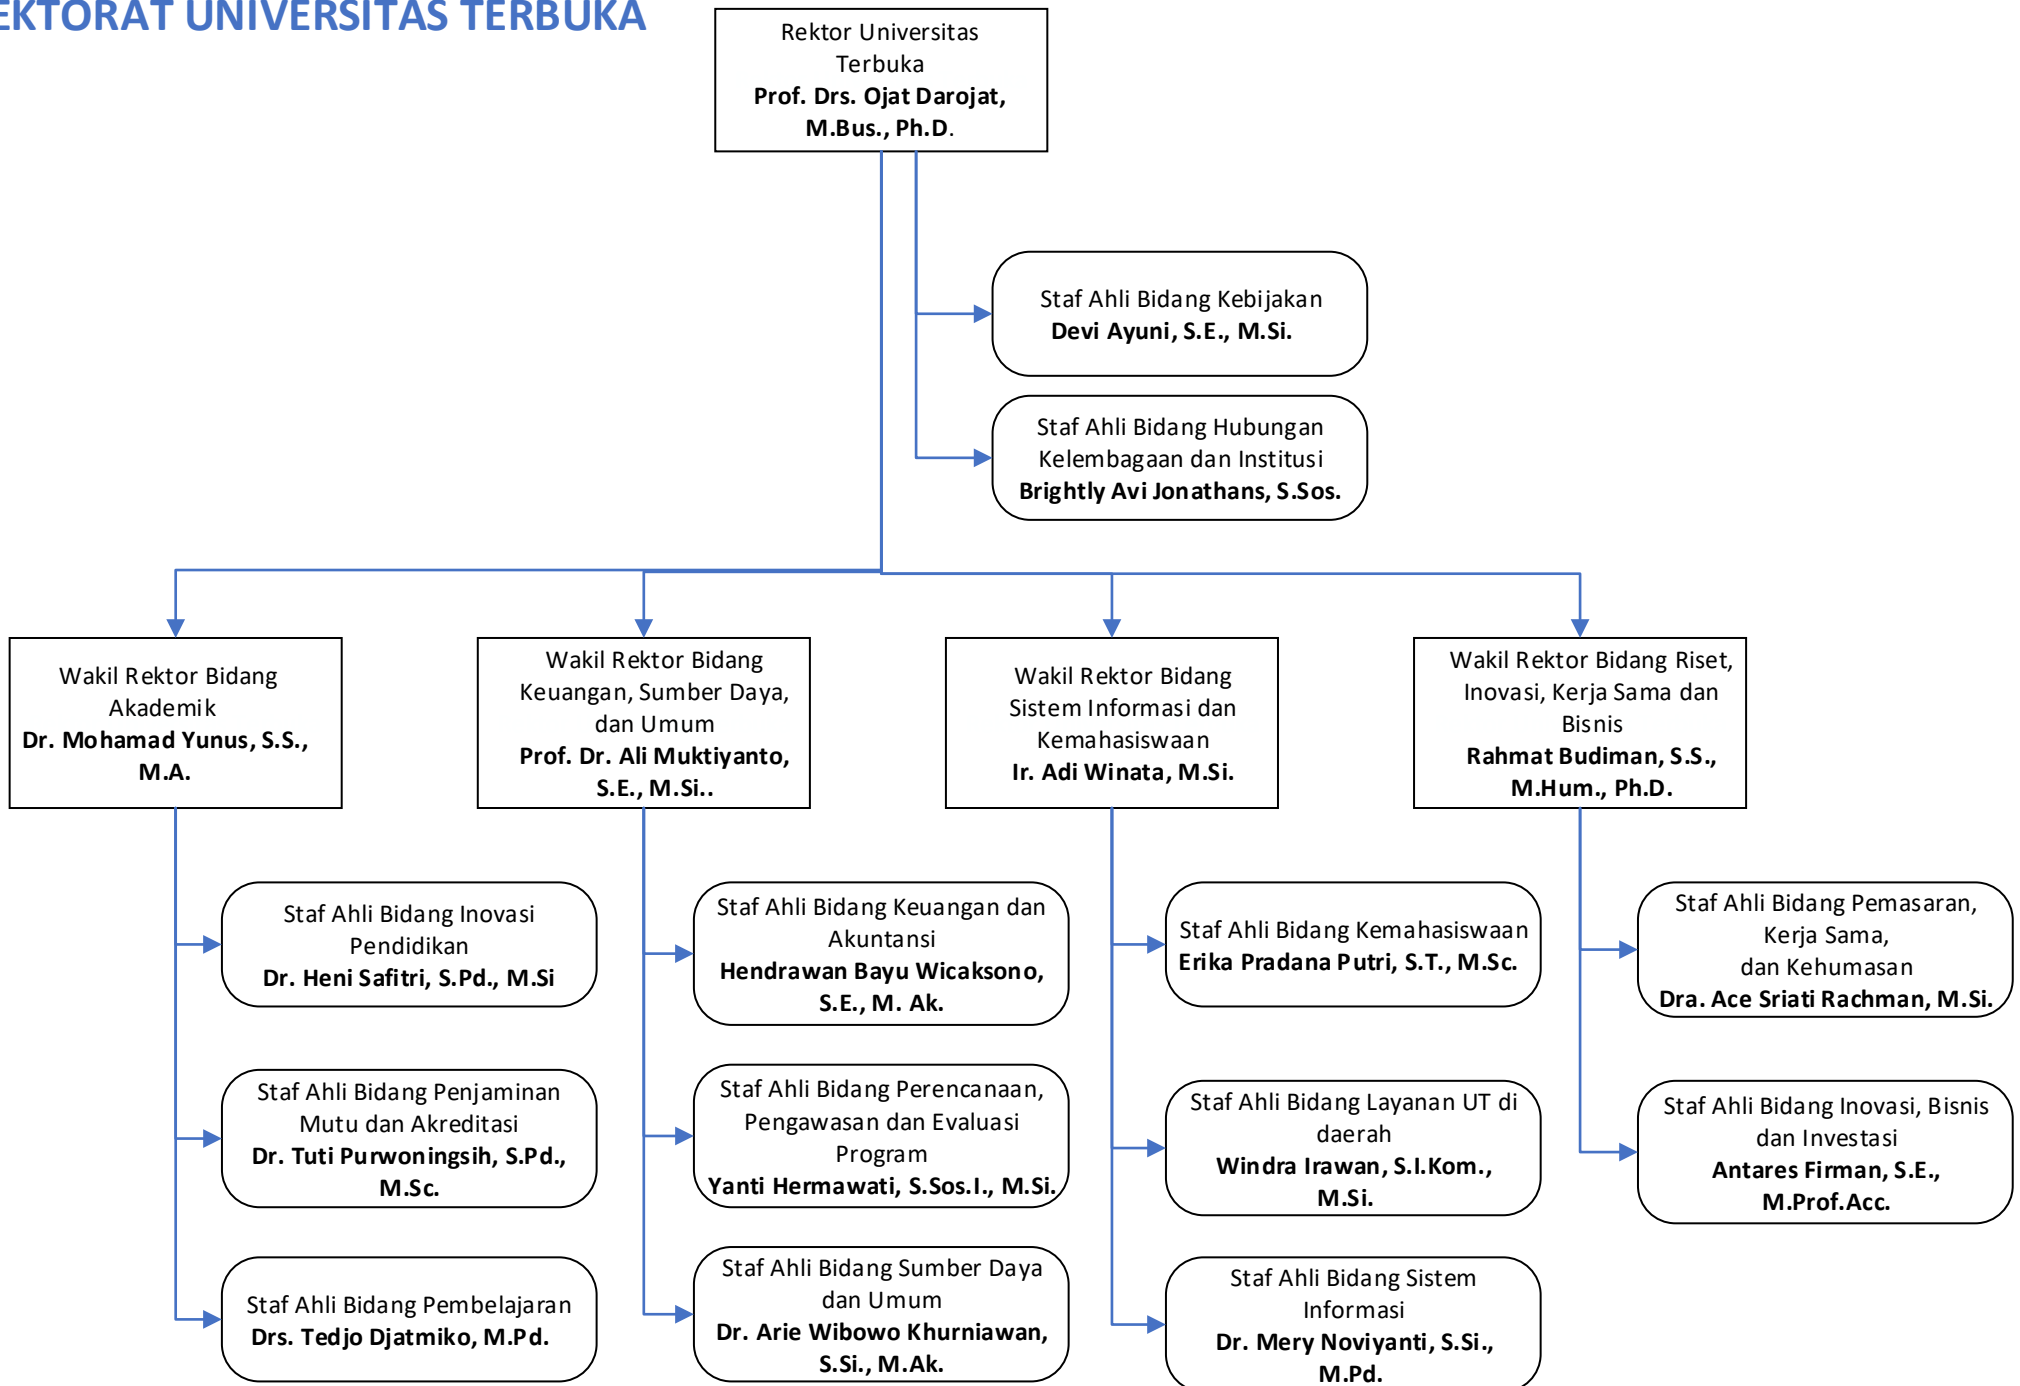

UNIVERSITAS TERBUKA

**STRUKTUR ORGANISASI DAN PEJABAT KANTOR PUSAT
UNIVERSITAS TERBUKA**

(PELANTIKAN 8 MEI 2023)

STRUKTUR ORGANISASI UNIVERSITAS TERBUKA PTNBH

REKTORAT UNIVERSITAS TERBUKA

FAKULTAS KEGURUAN DAN ILMU PENDIDIKAN (FKIP)

FAKULTAS ILMU HUKUM DAN ILMU POLITIK (FHISIP)

FAKULTAS EKONOMI DAN BISNIS (FEB)

FAKULTAS SAINS DAN TEKNOLOGI (FST)

SEKOLAH PASCASARJANA (SPs)

SERKETARIAT REKTORAT DAN URUSAN HUKUM (SRUH)

LEMBAGA PENELITIAN DAN PENGABDIAN KEPADA MASYARAKAT (LPPM)

LEMBAGA LAYANAN OPERASIONAL PEMBELAJARAN (LLOP)

PUSAT PERPUSTAKAAN DAN KEARSIPAN (PPK)

DIREKTORAT SISTEM INFORMASI (DISINFO)

KANTOR PENJAMIN MUTU (KPM)

PUSAT SUMBER DAYA MANUSIA (PPSDM)

DIREKTORAT PEMASARAN DAN KERJASAMA (DPKS)

DIREKTORAT ADMINISTRASI AKADEMIK, KEMAHASISWAAN DAN KELULUSAN (DAAK)

PUSAT PERENCANAAN DAN PELAPORAN (PUSRENPOR)

PUSAT PENGELOLAAN DAN KEUANGAN (PUSLAKEU)

DIREKTORAT MANAJEMEN SARANA PRASARANA DAN UMUM (DMAU)