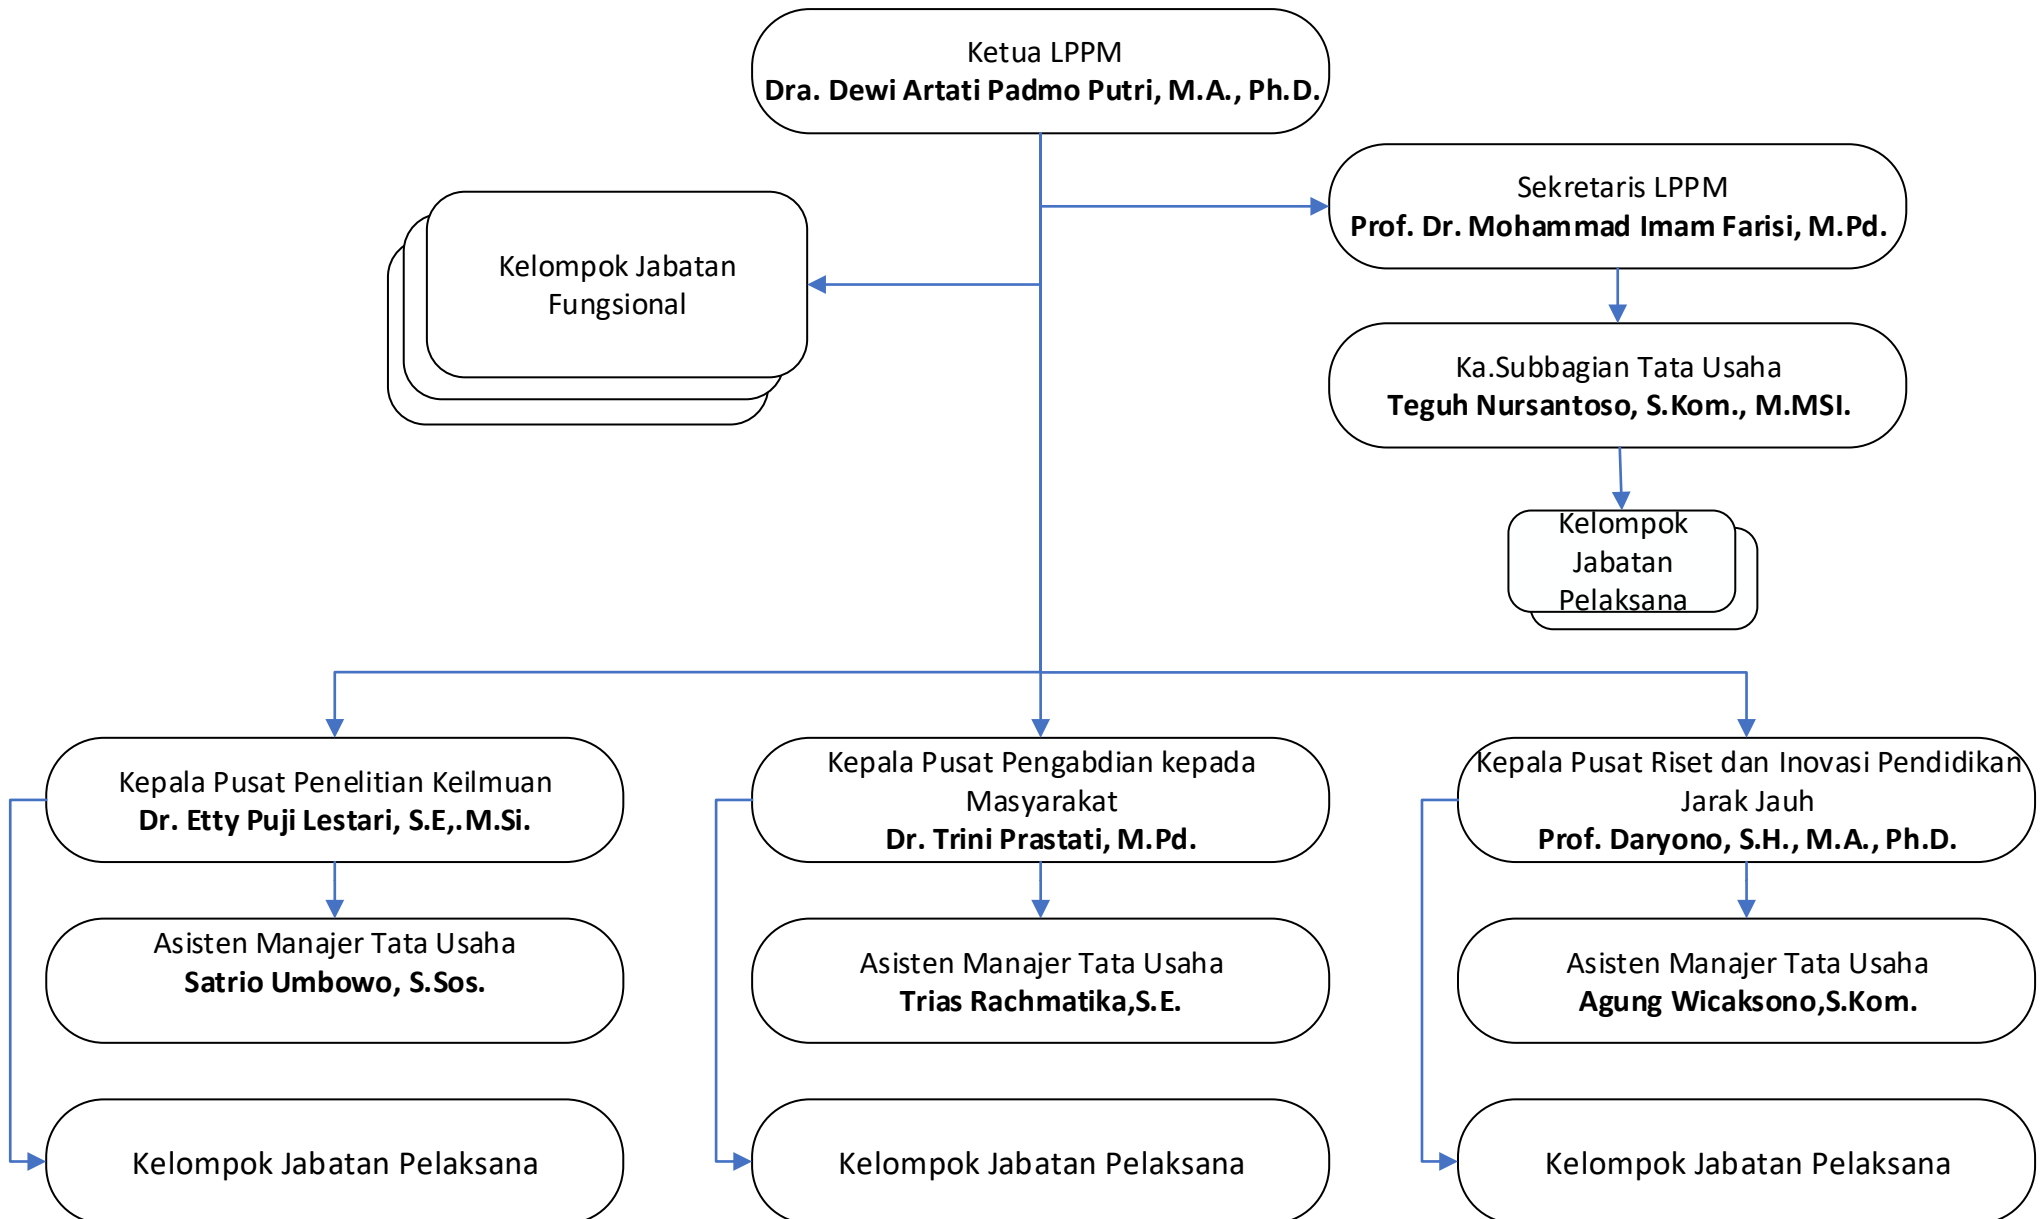

UNIVERSITAS TERBUKA

**STRUKTUR ORGANISASI DAN PEJABAT KANTOR PUSAT
UNIVERSITAS TERBUKA**

(PELANTIKAN 8 MEI 2023)

STRUKTUR ORGANISASI UNIVERSITAS TERBUKA PTNBH

REKTORAT UNIVERSITAS TERBUKA

FAKULTAS KEGURUAN DAN ILMU PENDIDIKAN (FKIP)

FAKULTAS ILMU HUKUM DAN ILMU POLITIK (FHISIP)

FAKULTAS EKONOMI DAN BISNIS (FEB)

FAKULTAS SAINS DAN TEKNOLOGI (FST)

SEKOLAH PASCASARJANA (SPs)

SERKETARIAT REKTORAT DAN URUSAN HUKUM (SRUH)

LEMBAGA PENELITIAN DAN PENGABDIAN KEPADA MASYARAKAT (LPPM)

LEMBAGA LAYANAN OPERASIONAL PEMBELAJARAN (LLOP)

PUSAT PERPUSTAKAAN DAN KEARSIPAN (PPK)

DIREKTORAT SISTEM INFORMASI (DISINFO)

KANTOR PENJAMIN MUTU (KPM)

PUSAT SUMBER DAYA MANUSIA (PPSDM)

DIREKTORAT PEMASARAN DAN KERJASAMA (DPKS)

DIREKTORAT ADMINISTRASI AKADEMIK, KEMAHASISWAAN DAN KELULUSAN (DAAK)

PUSAT PERENCANAAN DAN PELAPORAN (PUSRENPOR)

PUSAT PENGELOLAAN DAN KEUANGAN (PUSLAKEU)

DIREKTORAT MANAJEMEN SARANA PRASARANA DAN UMUM (DMAU)