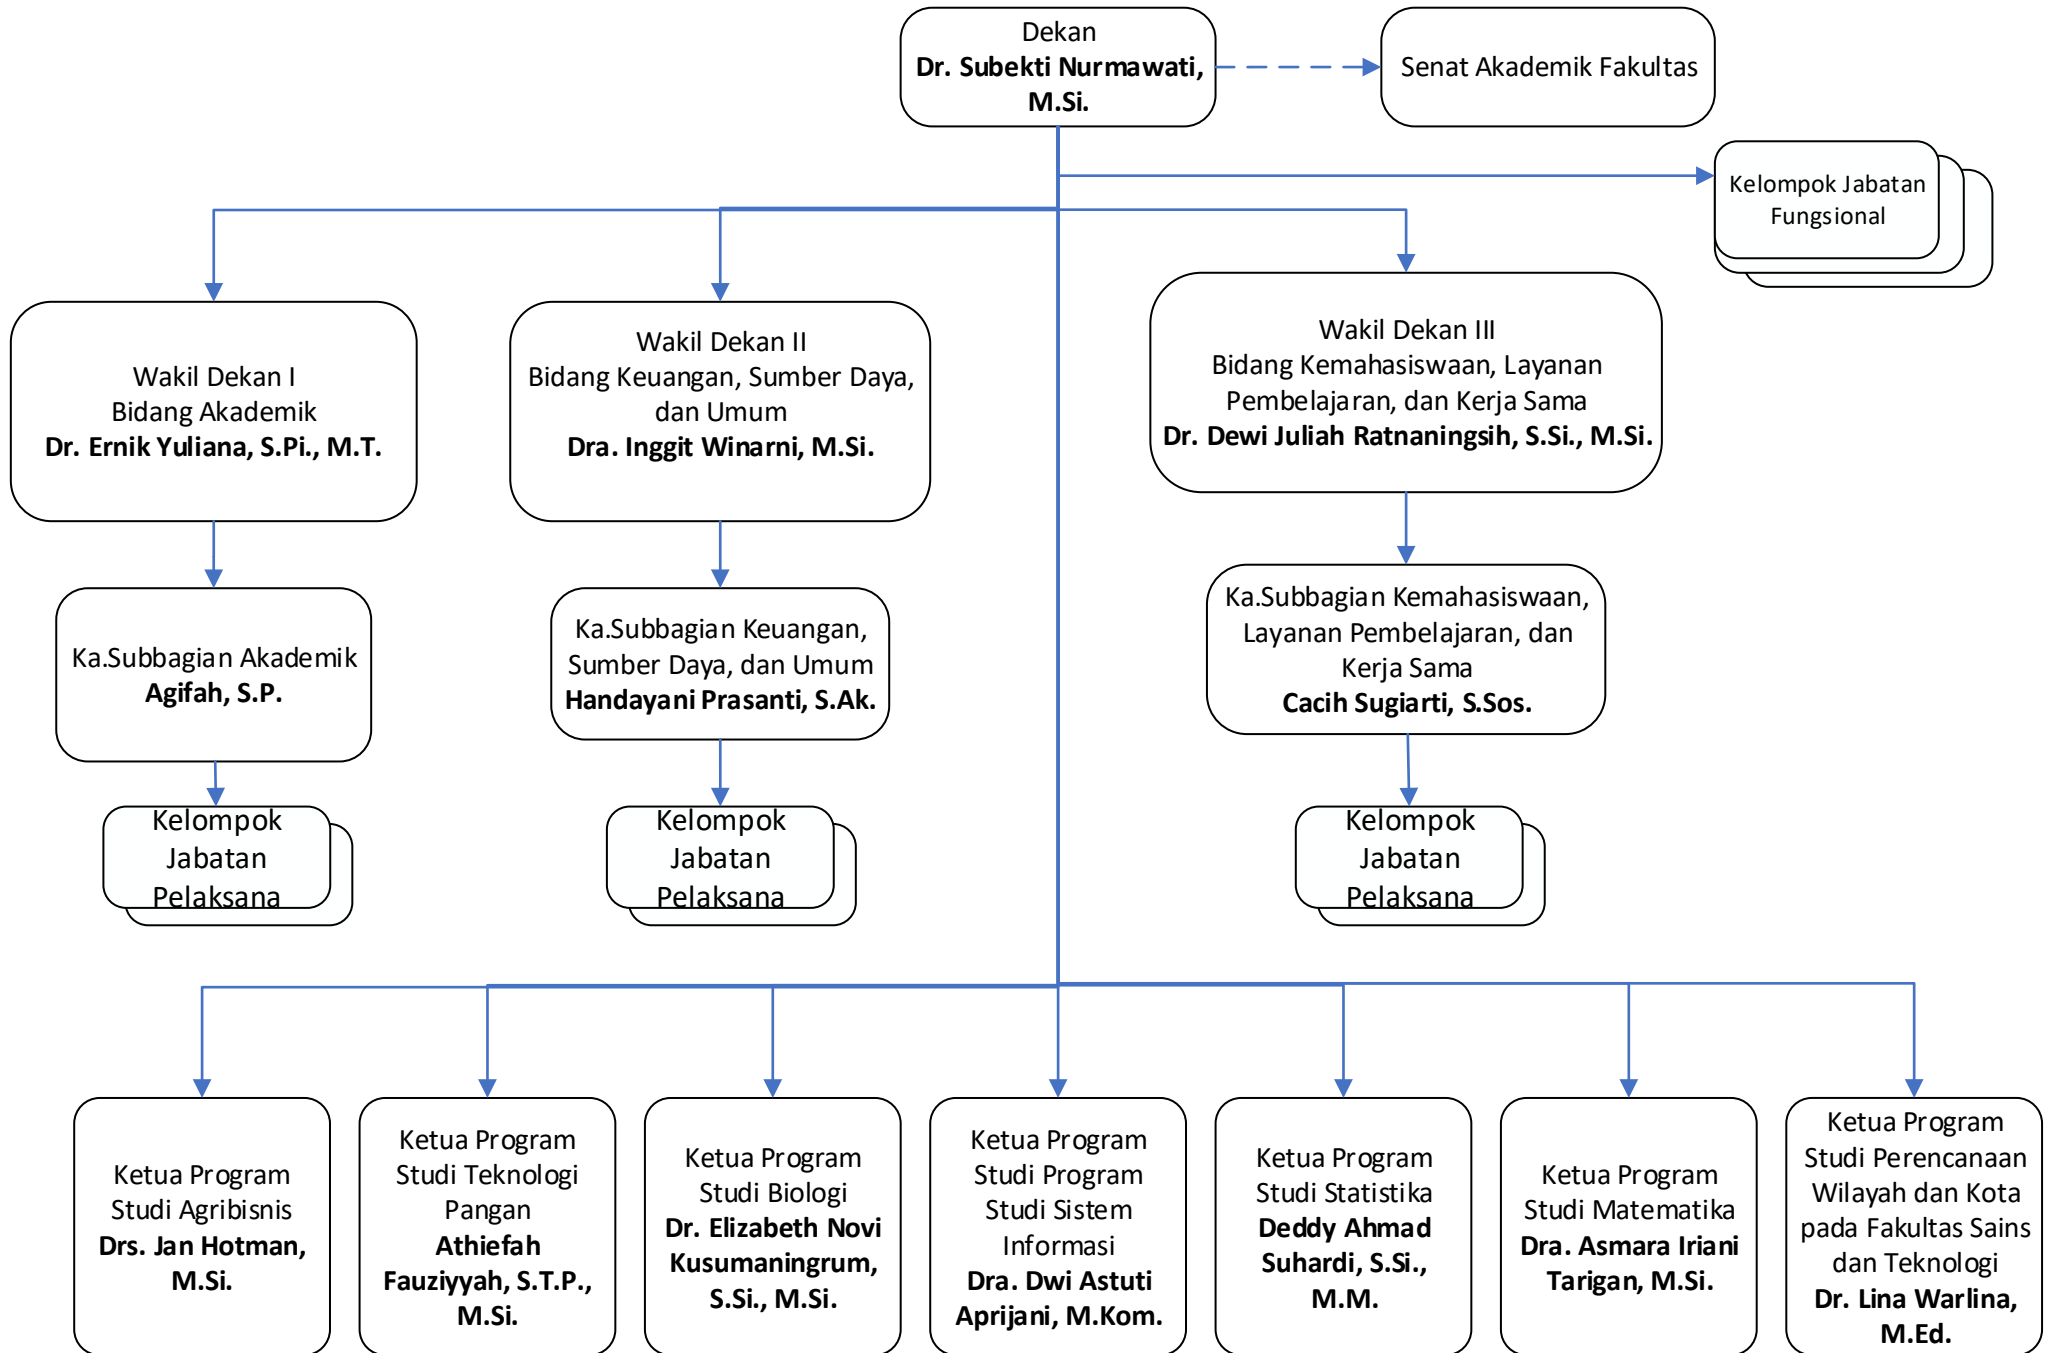

UNIVERSITAS TERBUKA

**STRUKTUR ORGANISASI DAN PEJABAT KANTOR PUSAT
UNIVERSITAS TERBUKA**

(PELANTIKAN 8 MEI 2023)

STRUKTUR ORGANISASI UNIVERSITAS TERBUKA PTNBH

REKTORAT UNIVERSITAS TERBUKA

FAKULTAS KEGURUAN DAN ILMU PENDIDIKAN (FKIP)

FAKULTAS ILMU HUKUM DAN ILMU POLITIK (FHISIP)

FAKULTAS EKONOMI DAN BISNIS (FEB)

FAKULTAS SAINS DAN TEKNOLOGI (FST)

SEKOLAH PASCASARJANA (SPs)

SERKETARIAT REKTORAT DAN URUSAN HUKUM (SRUH)

LEMBAGA PENELITIAN DAN PENGABDIAN KEPADA MASYARAKAT (LPPM)

LEMBAGA LAYANAN OPERASIONAL PEMBELAJARAN (LLOP)

PUSAT PERPUSTAKAAN DAN KEARSIPAN (PPK)

DIREKTORAT SISTEM INFORMASI (DISINFO)

KANTOR PENJAMIN MUTU (KPM)

PUSAT SUMBER DAYA MANUSIA (PPSDM)

DIREKTORAT PEMASARAN DAN KERJASAMA (DPKS)

DIREKTORAT ADMINISTRASI AKADEMIK, KEMAHASISWAAN DAN KELULUSAN (DAAK)

PUSAT PERENCANAAN DAN PELAPORAN (PUSRENPOR)

PUSAT PENGELOLAAN DAN KEUANGAN (PUSLAKEU)

DIREKTORAT MANAJEMEN SARANA PRASARANA DAN UMUM (DMAU)