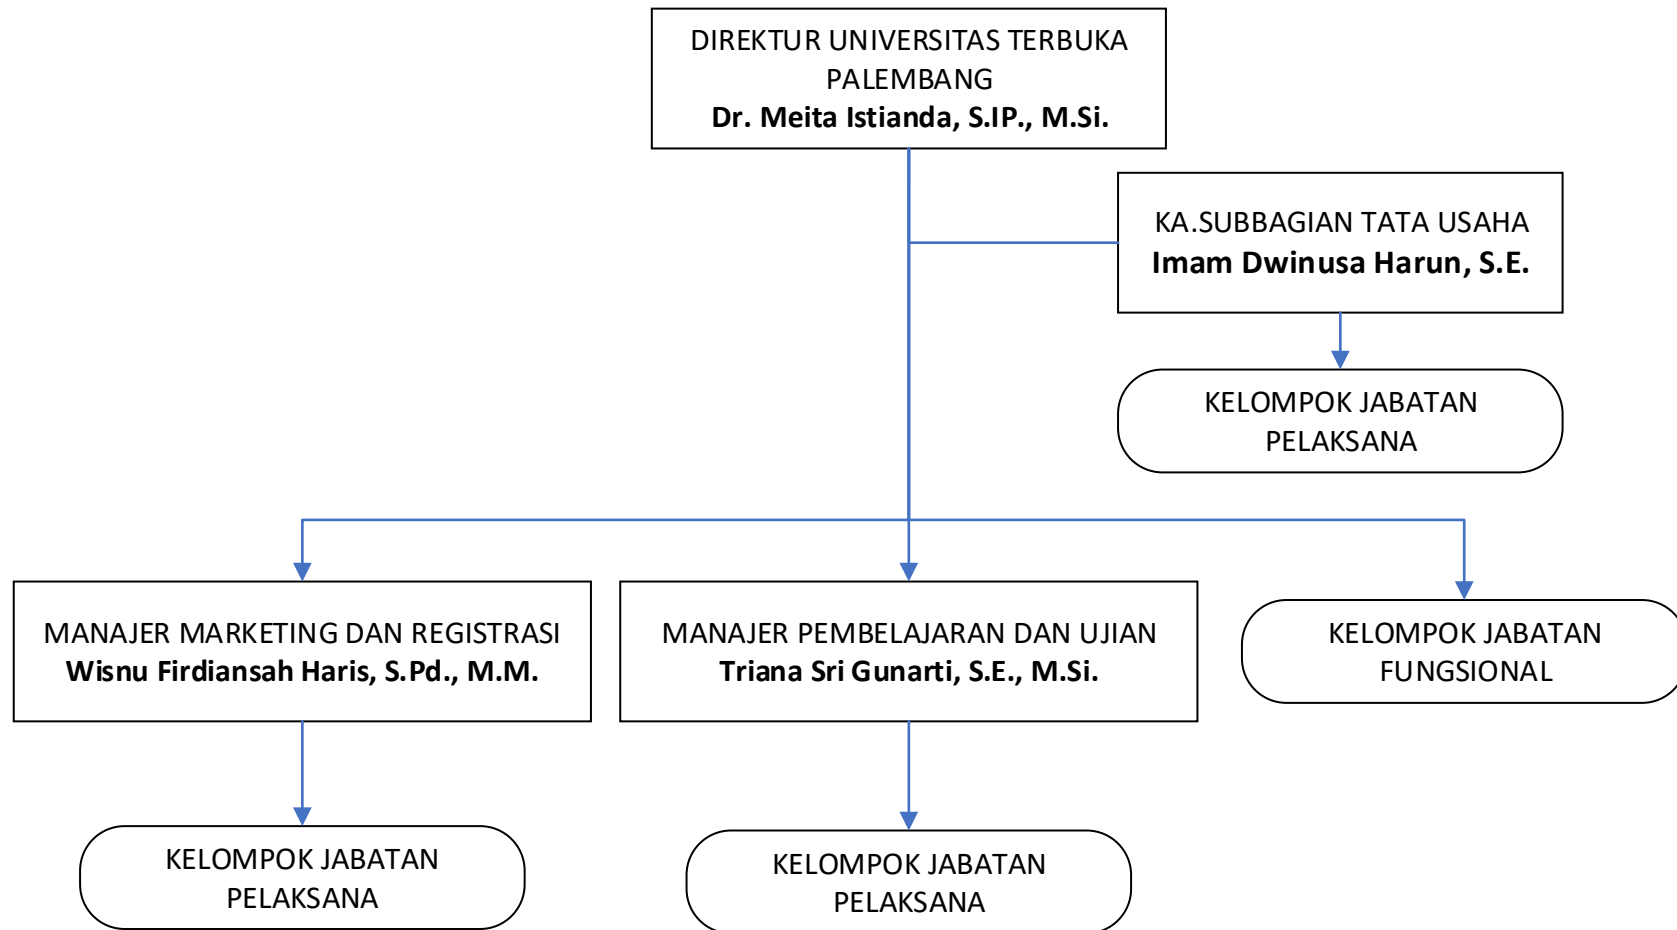

UNIVERSITAS TERBUKA

**STRUKTUR ORGANISASI PEJABAT
UNIVERSITAS TERBUKA DAERAH
(PELANTIKAN 19 MEI 2023)**

STRUKTUR ORGANISASI UNIVERSITAS TERBUKA JAKARTA

STRUKTUR ORGANISASI UNIVERSITAS TERBUKA SURABAYA

STRUKTUR ORGANISASI UNIVERSITAS TERBUKA BOGOR

STRUKTUR ORGANISASI UNIVERSITAS TERBUKA BANDUNG

STRUKTUR ORGANISASI UNIVERSITAS TERBUKA BANDAR LAMPUNG

STRUKTUR ORGANISASI UNIVERSITAS TERBUKA PALEMBANG

STRUKTUR ORGANISASI UNIVERSITAS TERBUKA SEMARANG

STRUKTUR ORGANISASI UNIVERSITAS TERBUKA MALANG

STRUKTUR ORGANISASI UNIVERSITAS TERBUKA LAYANAN LUAR NEGERI

STRUKTUR ORGANISASI UNIVERSITAS TERBUKA AMBON

STRUKTUR ORGANISASI UNIVERSITAS TERBUKA PALU

STRUKTUR ORGANISASI UNIVERSITAS TERBUKA TERNATE

STRUKTUR ORGANISASI UNIVERSITAS TERBUKA SORONG

STRUKTUR ORGANISASI UNIVERSITAS TERBUKA GORONTALO

TERIMA KASIH