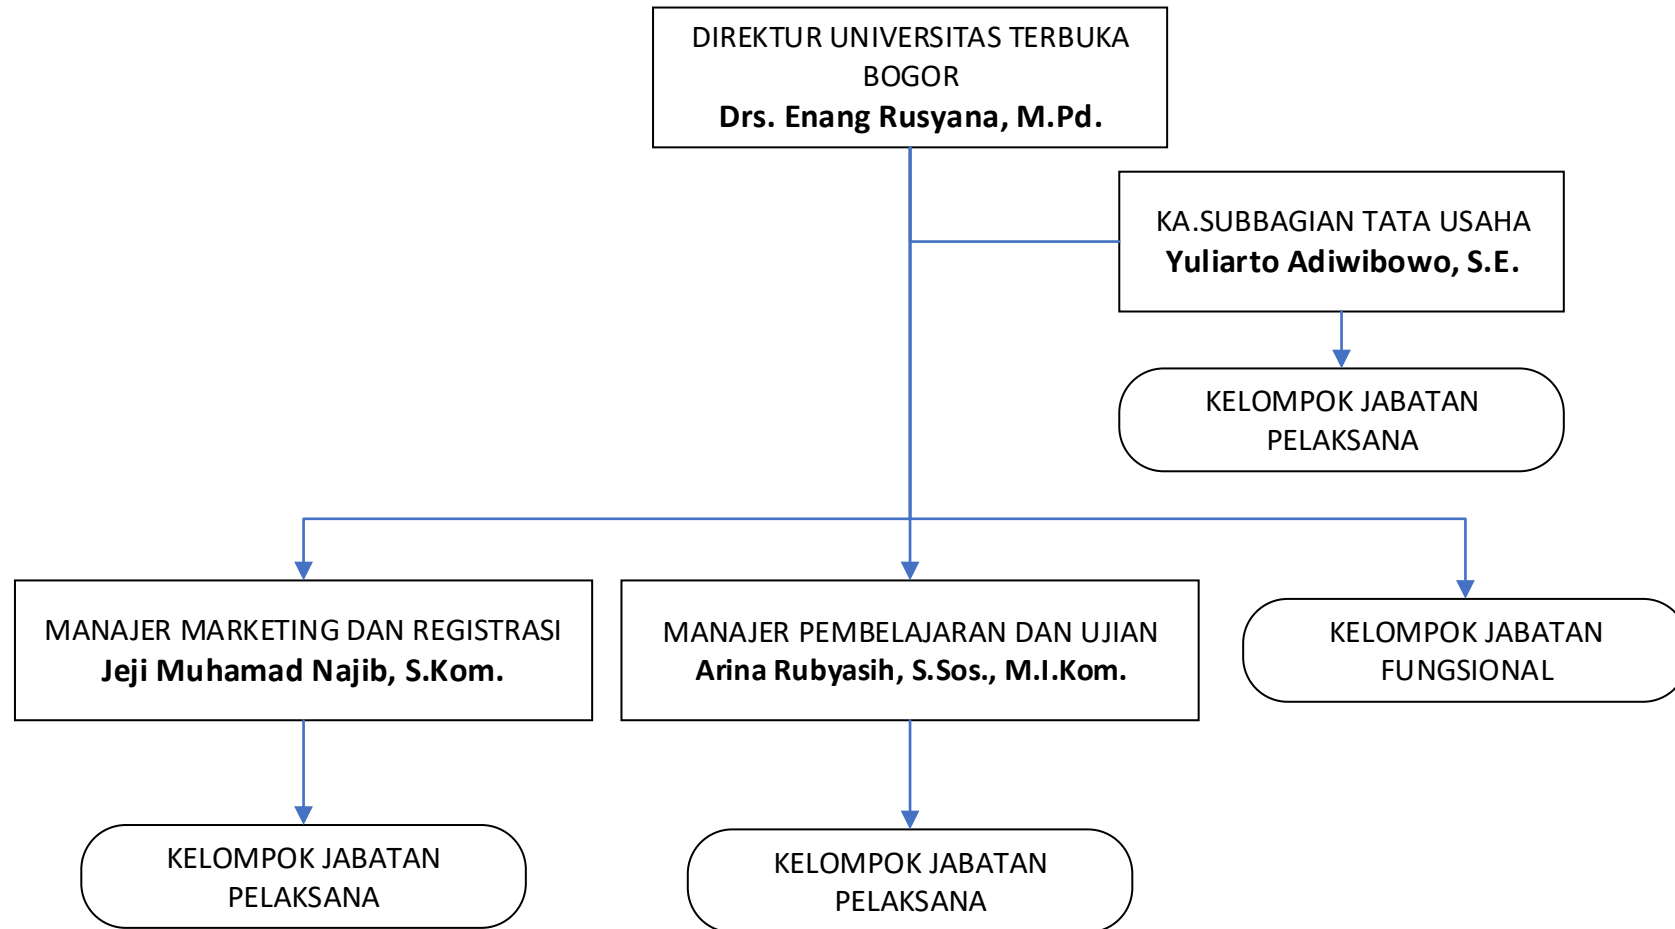

UNIVERSITAS TERBUKA

**STRUKTUR ORGANISASI PEJABAT
UNIVERSITAS TERBUKA DAERAH
(PELANTIKAN 19 MEI 2023)**

STRUKTUR ORGANISASI UNIVERSITAS TERBUKA JAKARTA

STRUKTUR ORGANISASI UNIVERSITAS TERBUKA SURABAYA

STRUKTUR ORGANISASI UNIVERSITAS TERBUKA BOGOR

STRUKTUR ORGANISASI UNIVERSITAS TERBUKA BANDUNG

STRUKTUR ORGANISASI UNIVERSITAS TERBUKA BANDAR LAMPUNG

STRUKTUR ORGANISASI UNIVERSITAS TERBUKA PALEMBANG

STRUKTUR ORGANISASI UNIVERSITAS TERBUKA SEMARANG

STRUKTUR ORGANISASI UNIVERSITAS TERBUKA MALANG

STRUKTUR ORGANISASI UNIVERSITAS TERBUKA LAYANAN LUAR NEGERI

STRUKTUR ORGANISASI UNIVERSITAS TERBUKA AMBON

STRUKTUR ORGANISASI UNIVERSITAS TERBUKA PALU

STRUKTUR ORGANISASI UNIVERSITAS TERBUKA TERNATE

STRUKTUR ORGANISASI UNIVERSITAS TERBUKA SORONG

STRUKTUR ORGANISASI UNIVERSITAS TERBUKA GORONTALO

TERIMA KASIH