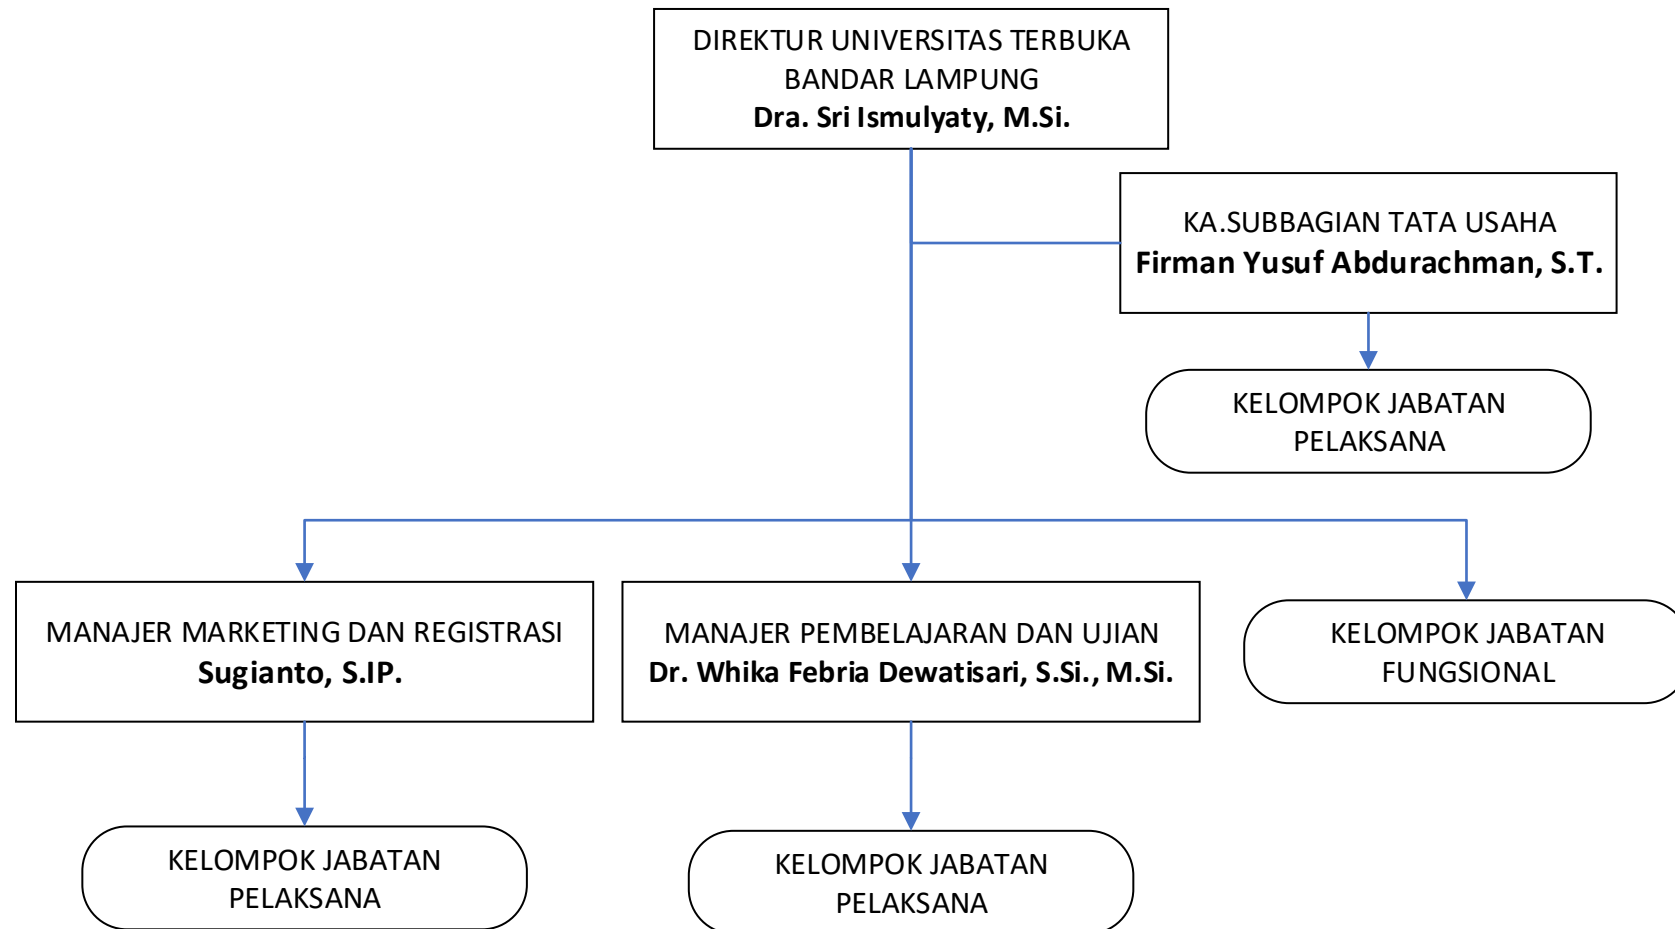

UNIVERSITAS TERBUKA

**STRUKTUR ORGANISASI PEJABAT
UNIVERSITAS TERBUKA DAERAH
(PELANTIKAN 19 MEI 2023)**

STRUKTUR ORGANISASI UNIVERSITAS TERBUKA JAKARTA

STRUKTUR ORGANISASI UNIVERSITAS TERBUKA SURABAYA

STRUKTUR ORGANISASI UNIVERSITAS TERBUKA BOGOR

STRUKTUR ORGANISASI UNIVERSITAS TERBUKA BANDUNG

STRUKTUR ORGANISASI UNIVERSITAS TERBUKA BANDAR LAMPUNG

STRUKTUR ORGANISASI UNIVERSITAS TERBUKA PALEMBANG

STRUKTUR ORGANISASI UNIVERSITAS TERBUKA SEMARANG

STRUKTUR ORGANISASI UNIVERSITAS TERBUKA MALANG

STRUKTUR ORGANISASI UNIVERSITAS TERBUKA LAYANAN LUAR NEGERI

STRUKTUR ORGANISASI UNIVERSITAS TERBUKA AMBON

STRUKTUR ORGANISASI UNIVERSITAS TERBUKA PALU

STRUKTUR ORGANISASI UNIVERSITAS TERBUKA TERNATE

STRUKTUR ORGANISASI UNIVERSITAS TERBUKA SORONG

STRUKTUR ORGANISASI UNIVERSITAS TERBUKA GORONTALO

TERIMA KASIH