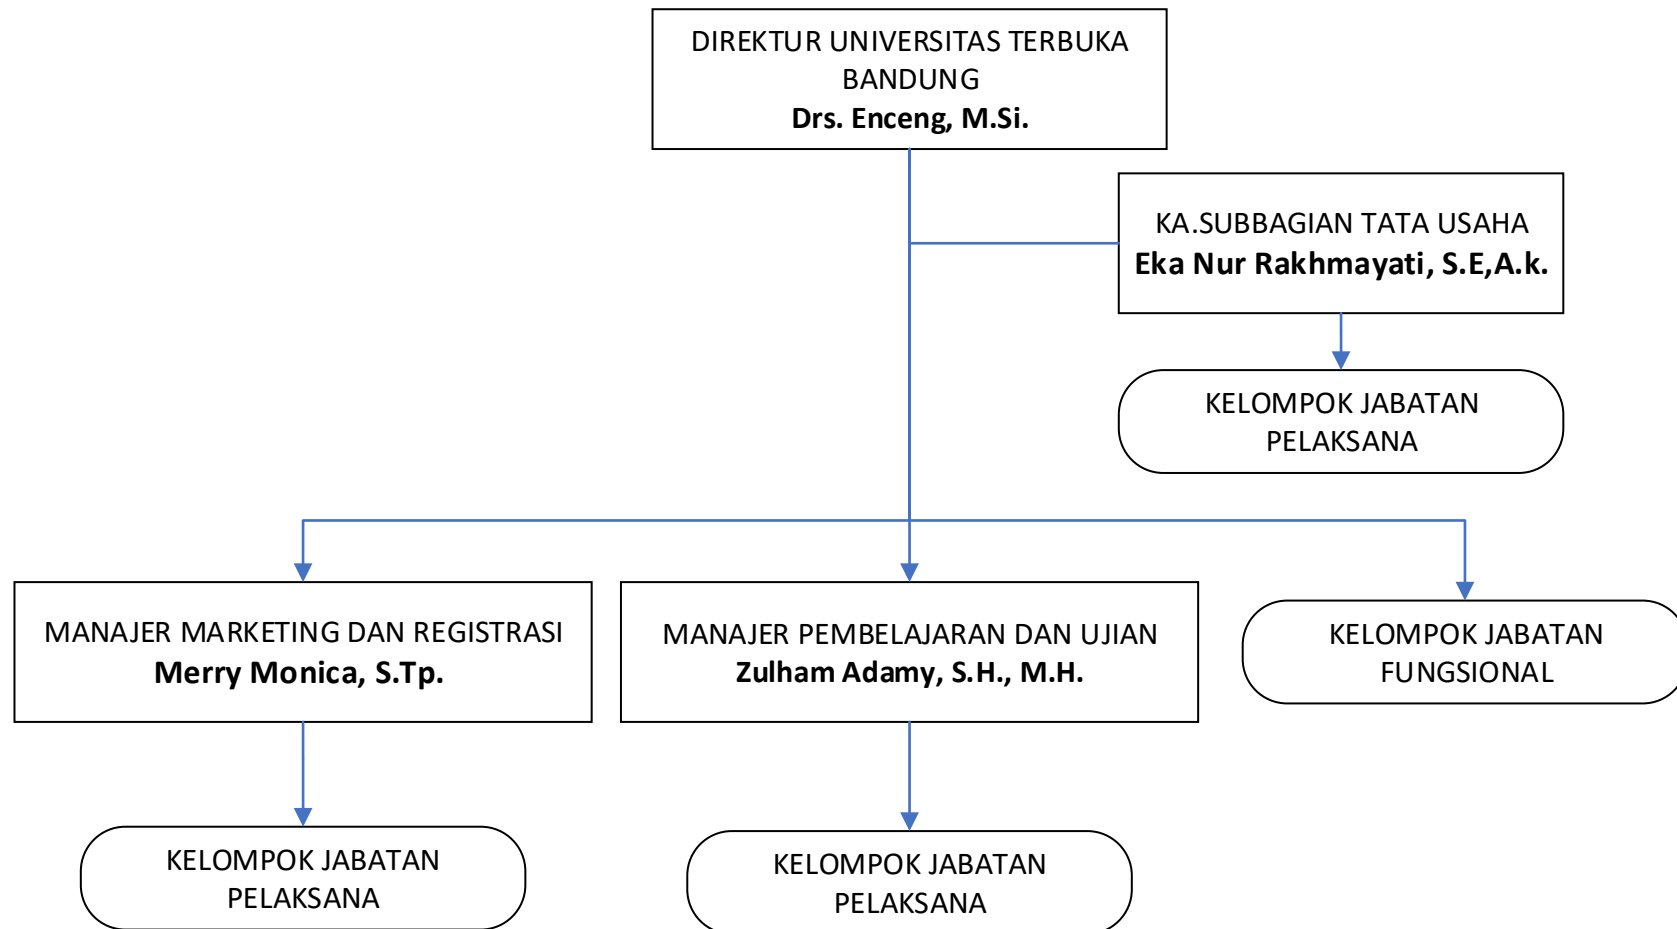

UNIVERSITAS TERBUKA

**STRUKTUR ORGANISASI PEJABAT
UNIVERSITAS TERBUKA DAERAH
(PELANTIKAN 19 MEI 2023)**

STRUKTUR ORGANISASI UNIVERSITAS TERBUKA JAKARTA

STRUKTUR ORGANISASI UNIVERSITAS TERBUKA SURABAYA

STRUKTUR ORGANISASI UNIVERSITAS TERBUKA BOGOR

STRUKTUR ORGANISASI UNIVERSITAS TERBUKA BANDUNG

STRUKTUR ORGANISASI UNIVERSITAS TERBUKA BANDAR LAMPUNG

STRUKTUR ORGANISASI UNIVERSITAS TERBUKA PALEMBANG

STRUKTUR ORGANISASI UNIVERSITAS TERBUKA SEMARANG

STRUKTUR ORGANISASI UNIVERSITAS TERBUKA MALANG

STRUKTUR ORGANISASI UNIVERSITAS TERBUKA LAYANAN LUAR NEGERI

STRUKTUR ORGANISASI UNIVERSITAS TERBUKA AMBON

STRUKTUR ORGANISASI UNIVERSITAS TERBUKA PALU

STRUKTUR ORGANISASI UNIVERSITAS TERBUKA TERNATE

STRUKTUR ORGANISASI UNIVERSITAS TERBUKA SORONG

STRUKTUR ORGANISASI UNIVERSITAS TERBUKA GORONTALO

TERIMA KASIH